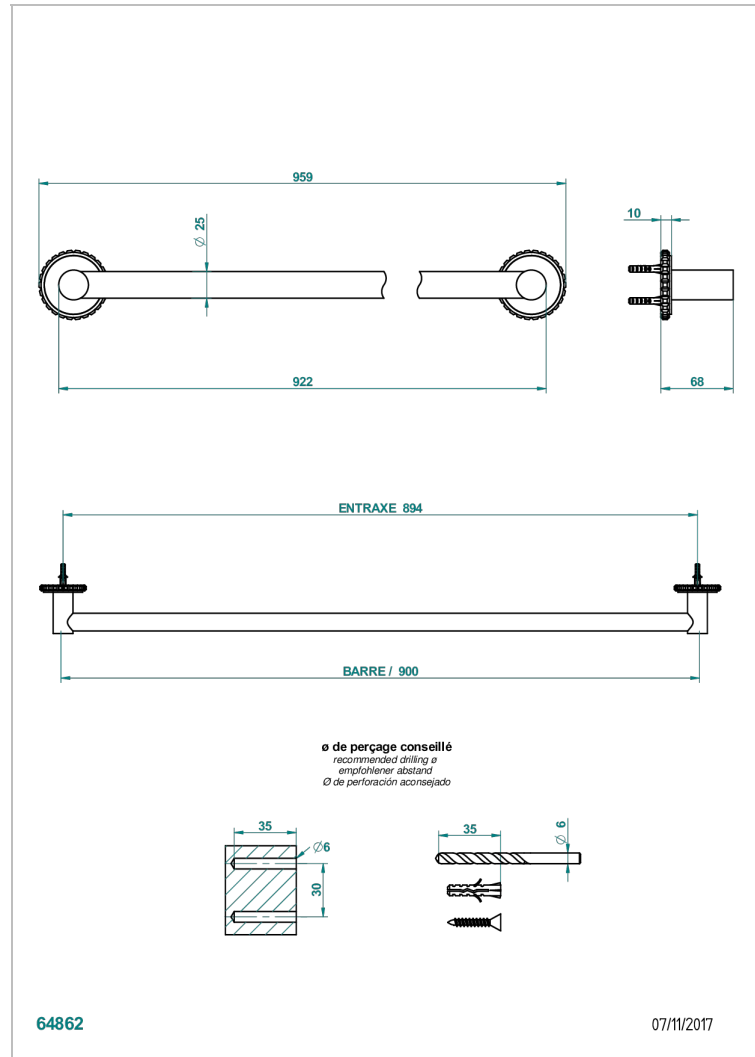

SYSTEM CRYSTAL WITH LEVER

G9K-526

Badetuchstange 900 mm

THG[®]
PARIS

EIGENSCHAFTEN

- System Crystal with lever
- Badetuchstange 900 mm

VERFÜGBARE OBERFLÄCHEN

Altnickel - H28
Blassgold - F30
Blassgold matt unlackiert - F31
Bronze hell - D01
Chrom - A02
Chrom matt - C02