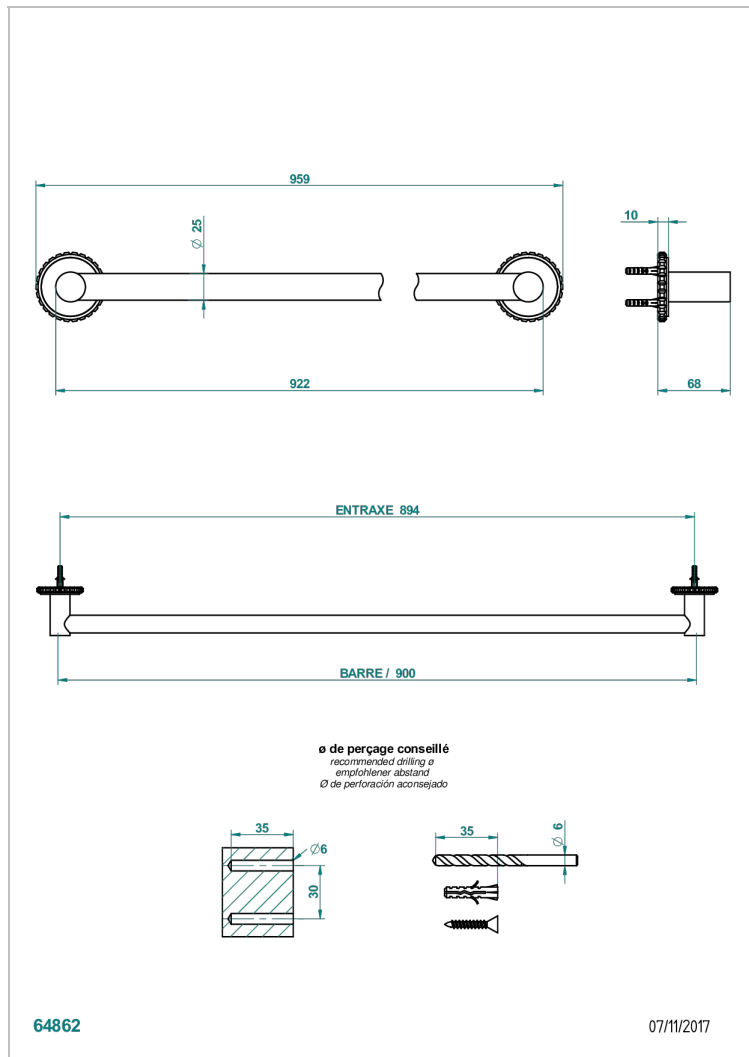

# SYSTEM CRYSTAL WITH LEVER

G9K-526

单杆固定浴巾架 长900毫米

## 特色

- System Crystal with lever
- 单杆固定浴巾架 长900毫米