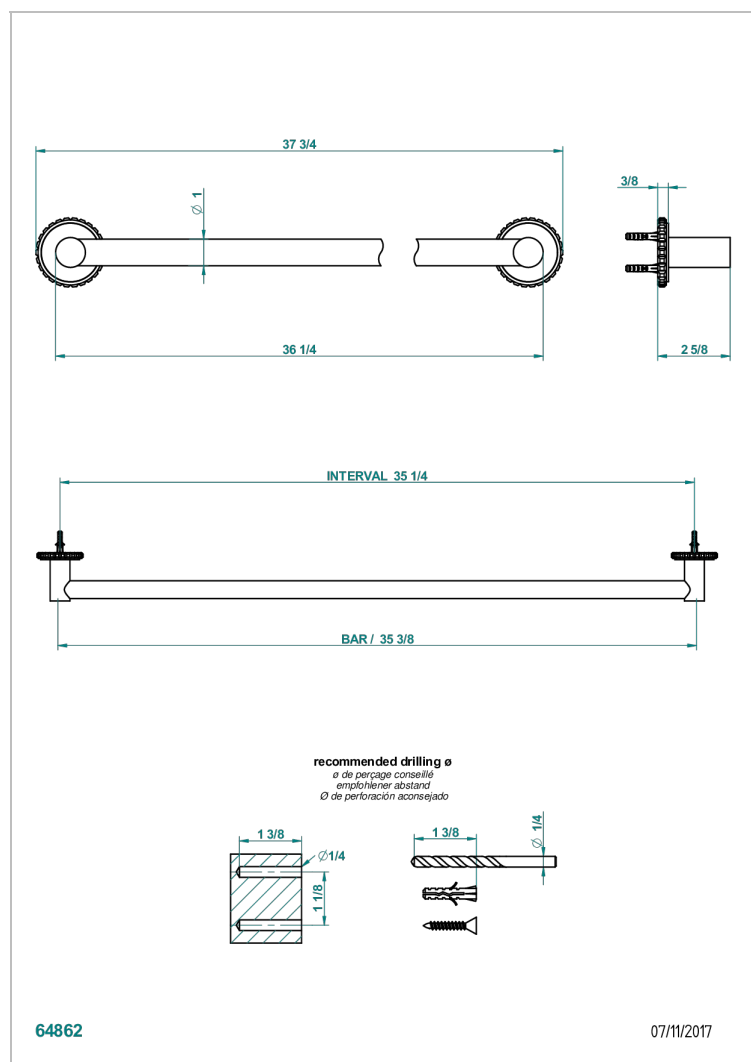

SYSTEM CRISTAL С РУКОЯТКАМИ

G9K-526

Полотенцедержатель одинарный для ванной Д: 900 мм, диаметр : 25 мм

THG[®]
PARIS

ХАРАКТЕРИСТИКИ

- System cristal с рукоятками
- Полотенцедержатель одинарный для ванной Д: 900 мм, диаметр : 25 мм