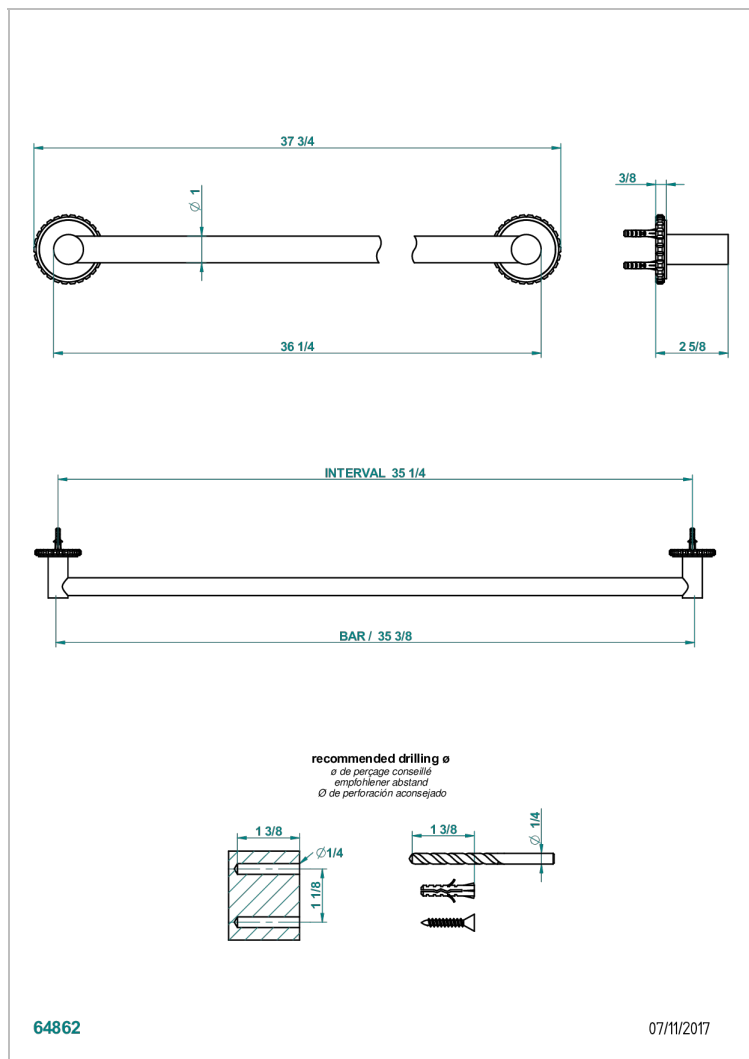

# SYSTEM CRISTAL A MANETTES

G9K-526

Porte-drap de bain 1 barre fixe lg 900 mm

THG<sup>®</sup>  
PARIS

64862

07/11/2017

## CARACTÉRISTIQUES

- System Cristal à manettes
- Porte-drap de bain 1 barre fixe lg 900 mm