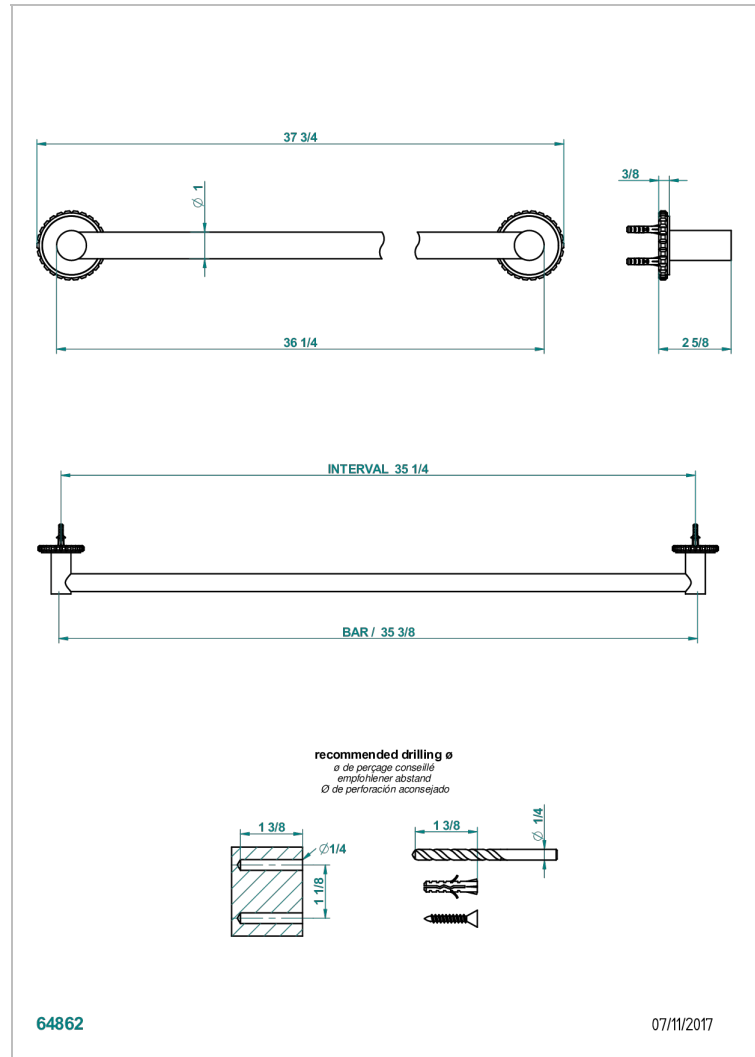

SYSTEM CRYSTAL WITH LEVER

G9K-526

Badetuchstange 900 mm

THG[®]
PARIS

EIGENSCHAFTEN

- System Crystal with lever
- Badetuchstange 900 mm

VERFÜGBARE OBERFLÄCHEN

Altnickel - H28
Blassgold - F30
Blassgold matt unlackiert - F31
Bronze hell - D01
Chrom - A02
Chrom matt - C02