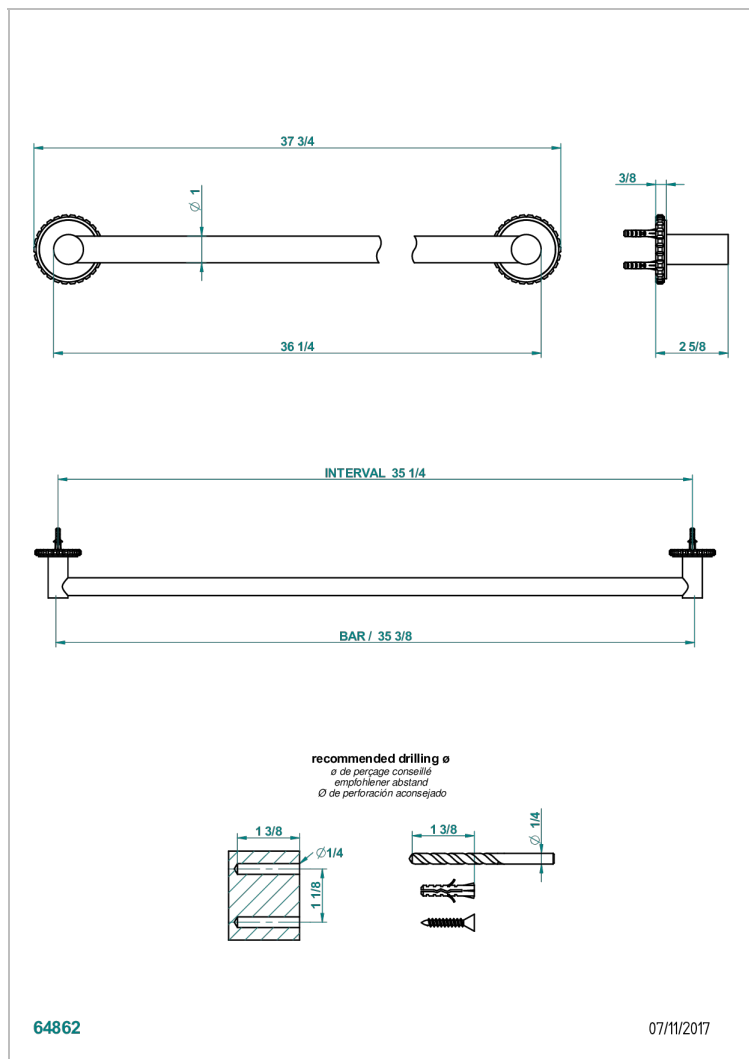

SYSTEM CRYSTAL WITH LEVER

G9K-526

单杆固定浴巾架 长900毫米

特色

- System Crystal with lever
- 单杆固定浴巾架 长900毫米

可选饰面

Black ceram - D30
 Blush PVD - H62
 Graphite PVD - H64
 Matt Umber PVD - H67
 Matt blush PVD - H60
 Matt graphite PVD - H65