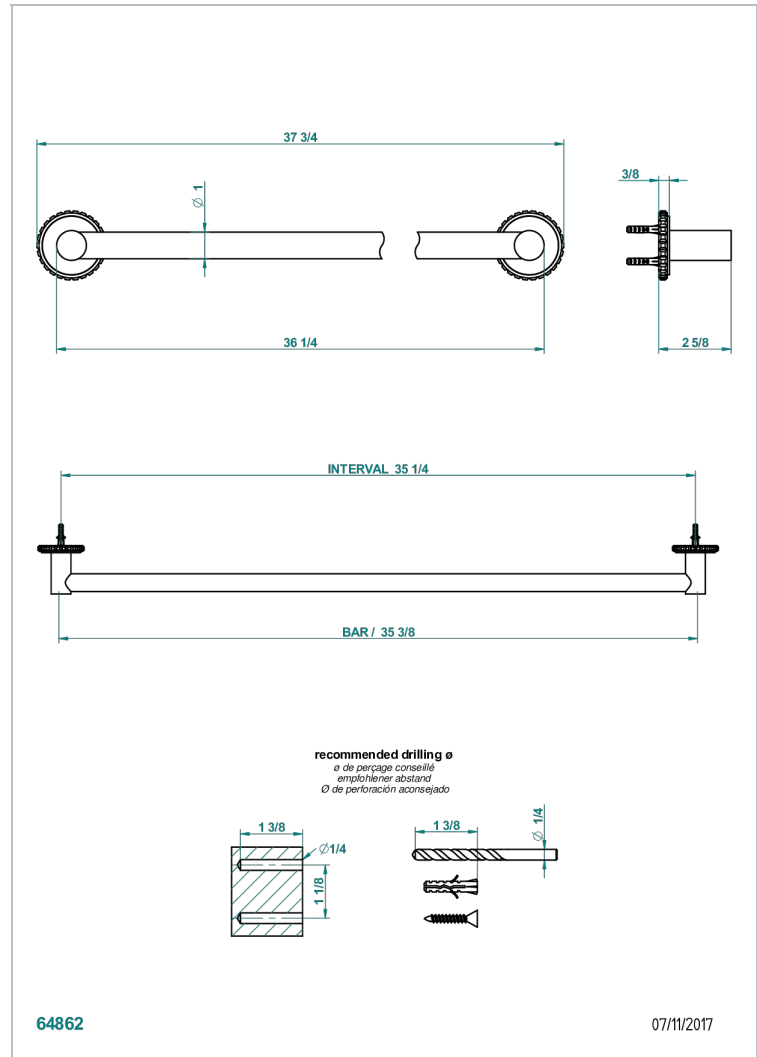

# SYSTEM CRISTAL

G9J-526

Porte-drap de bain 1 barre fixe lg 900 mm

THG<sup>®</sup>  
PARIS

## CARACTÉRISTIQUES

- System Cristal
- Porte-drap de bain 1 barre fixe lg 900 mm