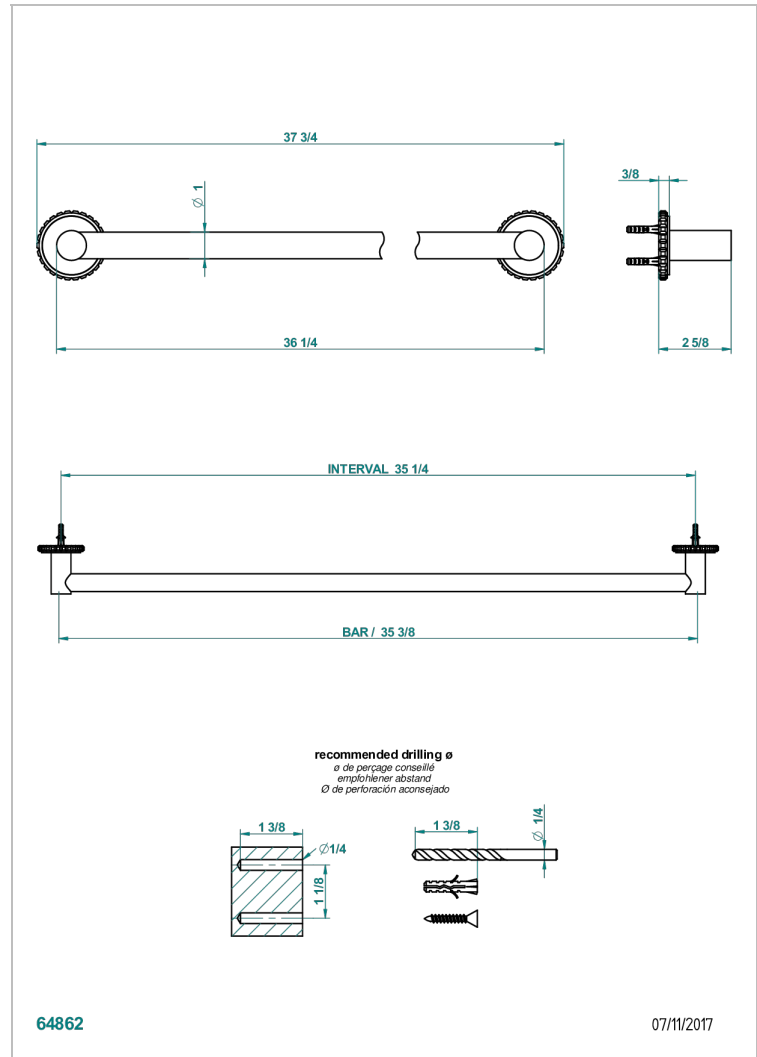

SYSTEM CRISTAL

G9J-526

Porte-drap de bain 1 barre fixe lg 900 mm

THG[®]
PARIS

CARACTÉRISTIQUES

- System Cristal
- Porte-drap de bain 1 barre fixe lg 900 mm

FINITIONS DISPONIBLES

Bronze clair - D01
Chromé - A02
Chromé mat - C02
Doré brillant - F01
Doré mat - F07
Nickel brillant - B01

Nickel mat - C01
Noir mat céramique - D30
Or pâle - F30
Or pâle mat - F31
Pvd blush - H62
Pvd blush mat - H60

Pvd couleur bronze brown - F33
Pvd couleur bronze brown - mat - F34
Pvd couleur doré - H52
Pvd couleur doré mat - H53
Pvd couleur laitton - H49
Pvd couleur laitton mat - H50