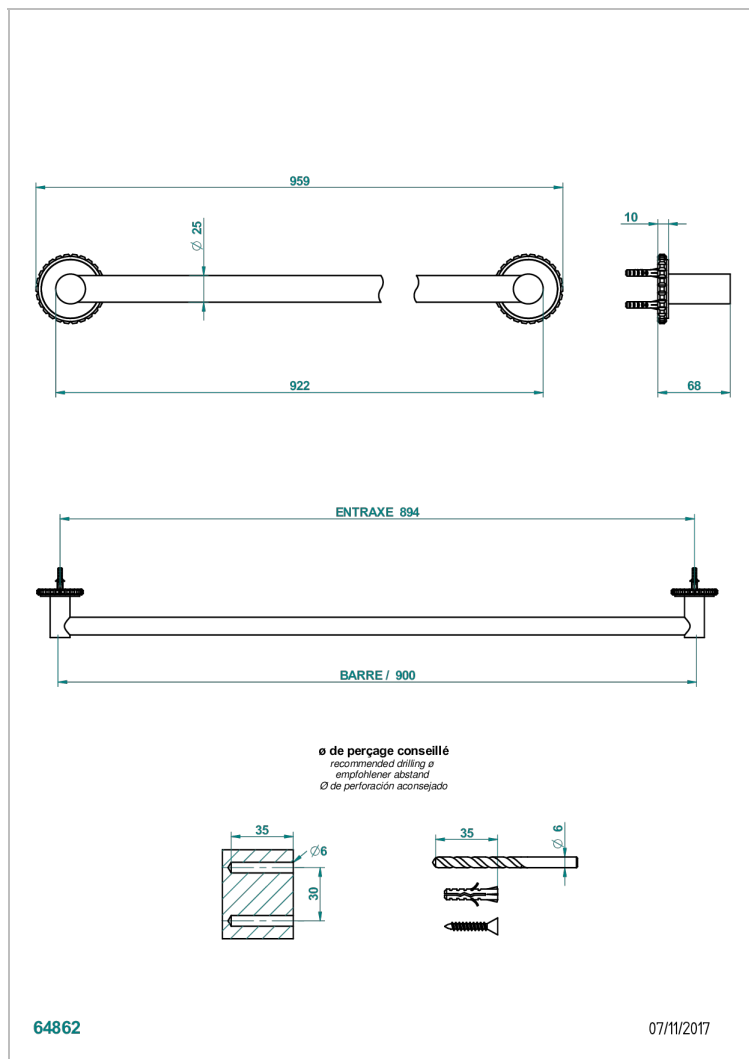

# SYSTEM HOWLITE A MANETTES

G9H-526

Porte-drap de bain 1 barre fixe lg 900 mm

## CARACTÉRISTIQUES

- System Howlite à manettes
- Porte-drap de bain 1 barre fixe lg 900 mm