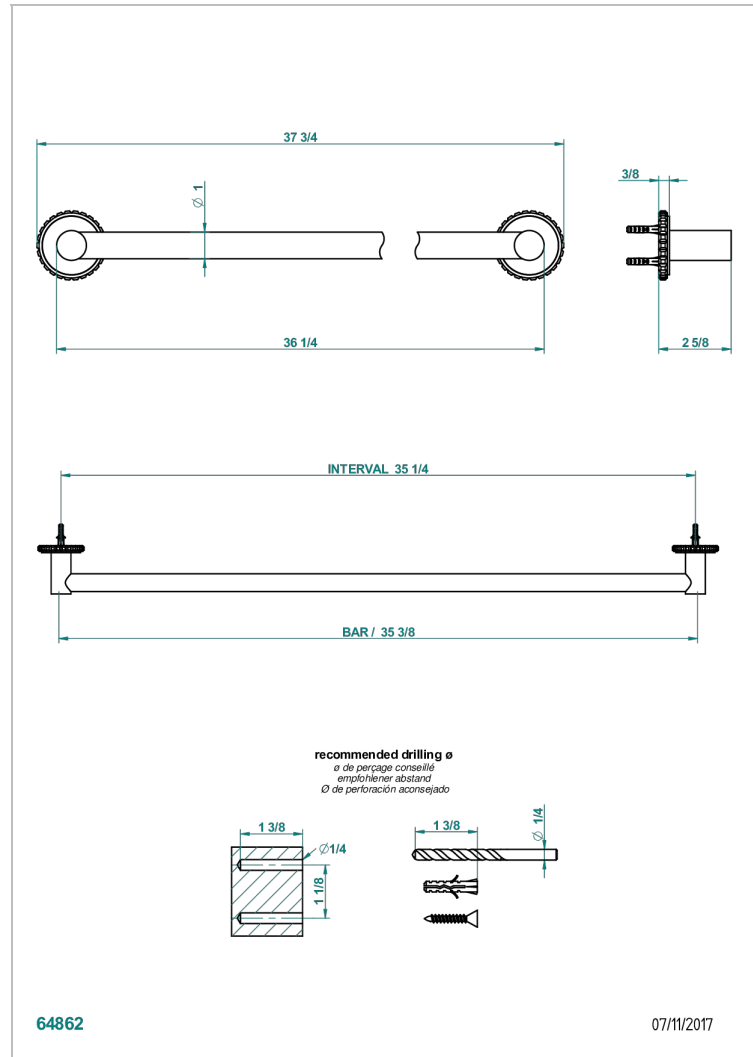

SYSTEM HOWLITE A MANETTES

G9H-526

Porte-drap de bain 1 barre fixe lg 900 mm

THG[®]
PARIS

CARACTÉRISTIQUES

- System Howlite à manettes
- Porte-drap de bain 1 barre fixe lg 900 mm

FINITIONS DISPONIBLES

Bronze clair - D01
Chromé - A02
Chromé mat - C02
Doré brillant - F01
Doré mat - F07
Nickel brillant - B01

Nickel mat - C01
Noir mat céramique - D30
Or pâle - F30
Or pâle mat - F31
Pvd blush - H62
Pvd blush mat - H60

Pvd couleur bronze brown - F33
Pvd couleur bronze brown - mat - F34
Pvd couleur doré - H52
Pvd couleur doré mat - H53
Pvd couleur laitton - H49
Pvd couleur laitton mat - H50