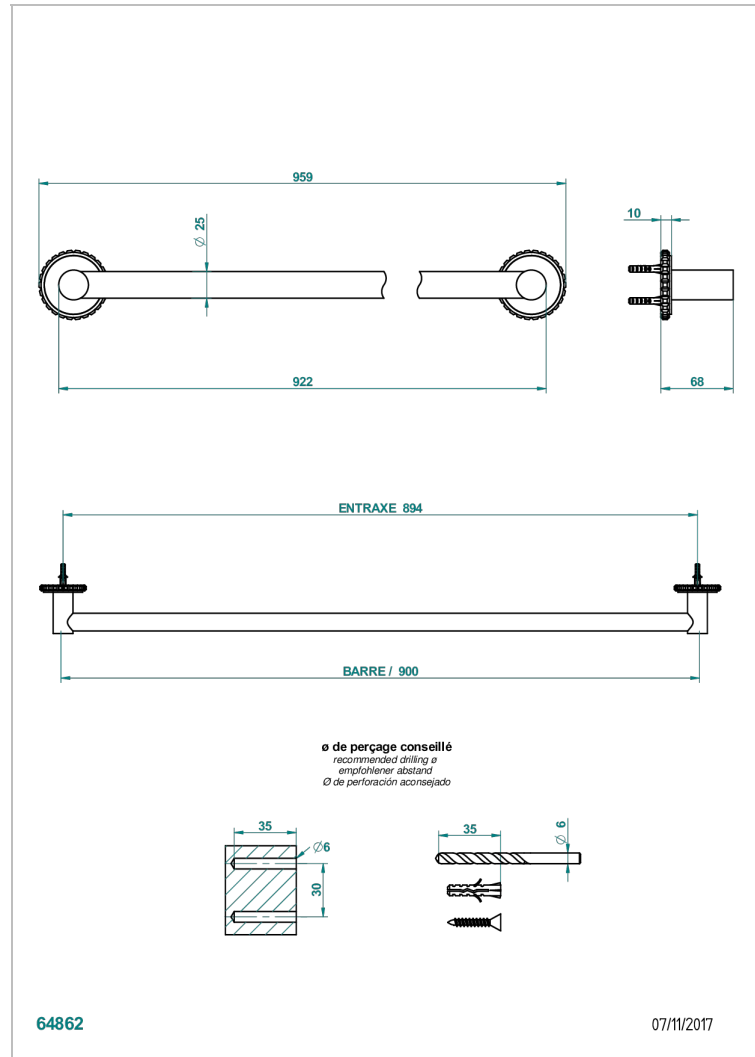

SYSTEM HOWLITE A MANETTES

G9H-526

Porte-drap de bain 1 barre fixe lg 900 mm

THG[®]
PARIS

CARACTÉRISTIQUES

- System Howlite à manettes
- Porte-drap de bain 1 barre fixe lg 900 mm

FINITIONS DISPONIBLES

Bronze clair - D01
Chromé - A02
Chromé mat - C02
Doré brillant - F01
Doré mat - F07
Nickel brillant - B01