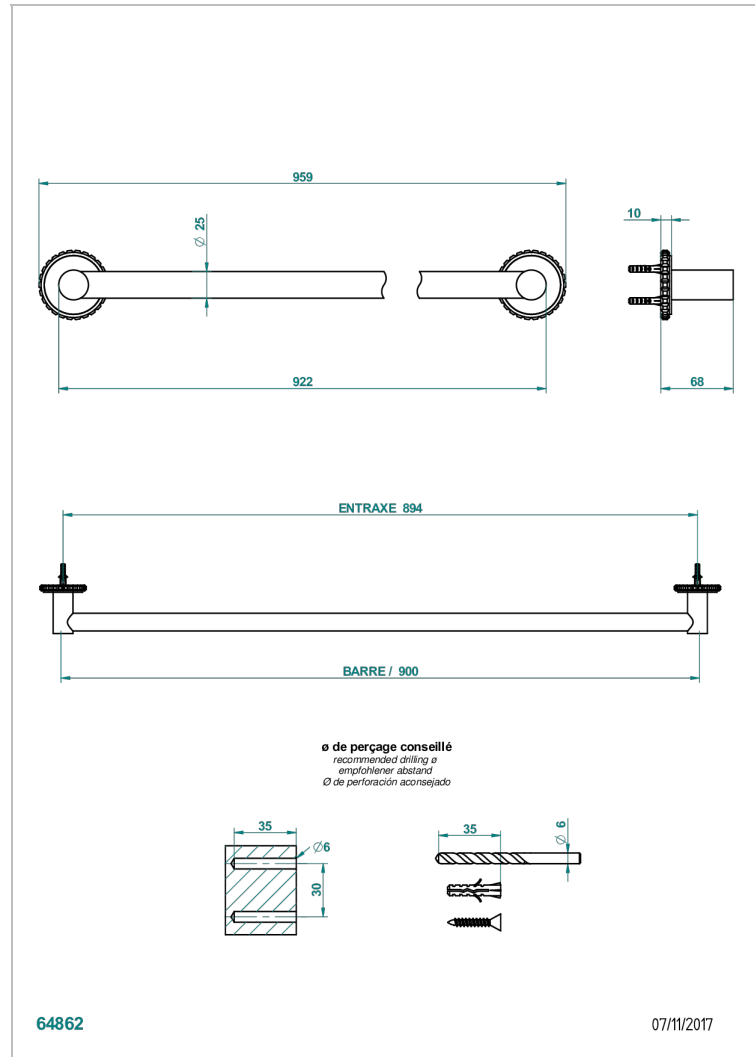

SYSTEM HOWLITE WITH LEVER

G9H-526

Toallero lg 900 mm

THG[®]
PARIS

CARACTERÍSTICAS

- System Howlite with lever
- Toallero lg 900 mm

ACABADOS DISPONIBLES

Bronce claro - D01
Cerámica negra mate - D30
Cobre viejo mate - H07
Cromo - A02
Cromo mate - C02
Dorado - F01