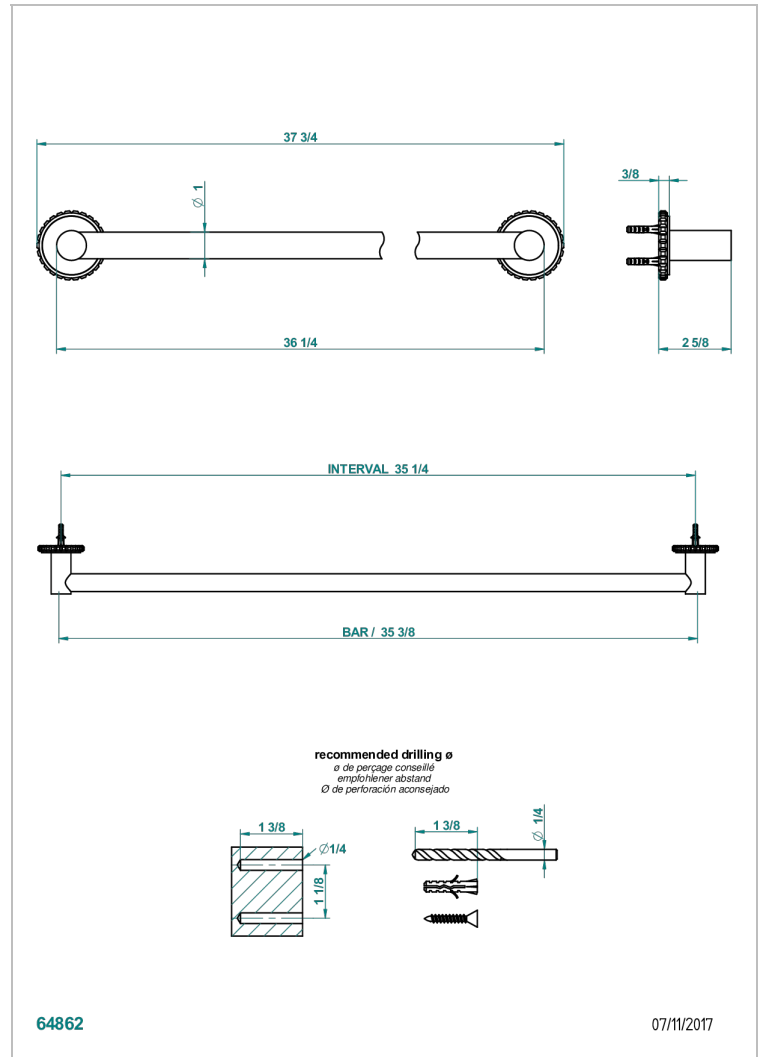

# SYSTEM HOWLITE A MANETTES

G9H-526

Porte-drap de bain 1 barre fixe lg 900 mm

THG<sup>®</sup>  
PARIS

## CARACTÉRISTIQUES

- System Howlite à manettes
- Porte-drap de bain 1 barre fixe lg 900 mm