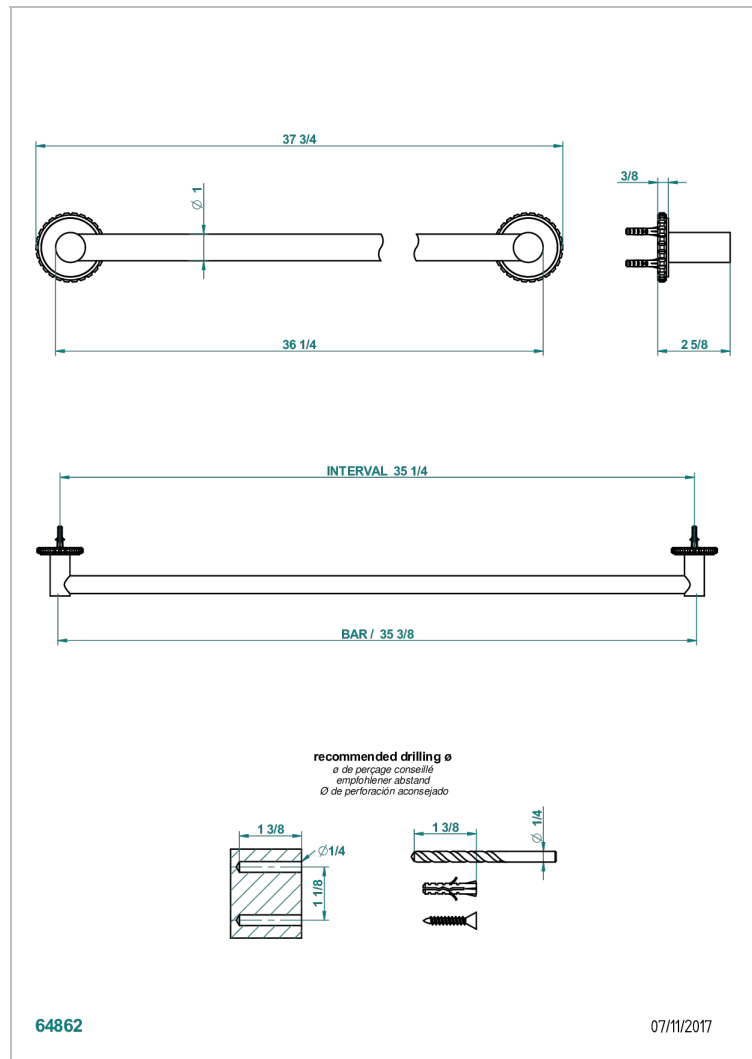

SYSTEM HOWLITE WITH LEVER

G9H-526

Toallero lg 900 mm

THG[®]
PARIS

CARACTERÍSTICAS

- System Howlite with lever
- Toallero lg 900 mm

ACABADOS DISPONIBLES

Bronce claro - D01
Cerámica negra mate - D30
Cobre viejo mate - H07
Cromo - A02
Cromo mate - C02
Dorado - F01