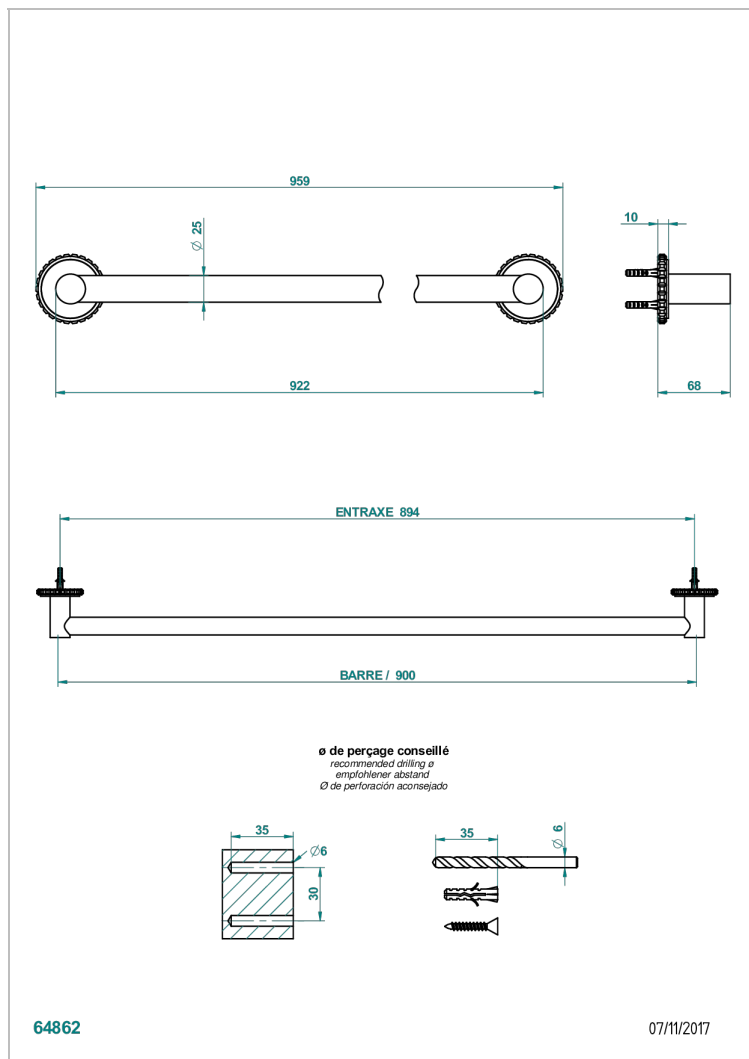

SYSTEM С ГОВЛИТОМ С РУКОЯТКАМИ

G9H-526

Полотенцедержатель одинарный для ванной Д: 900 мм, диаметр : 25 мм

THG[®]
PARIS

ХАРАКТЕРИСТИКИ

- System с говлитом с ручьятками
- Полотенцедержатель одинарный для ванной Д: 900 мм, диаметр : 25 мм