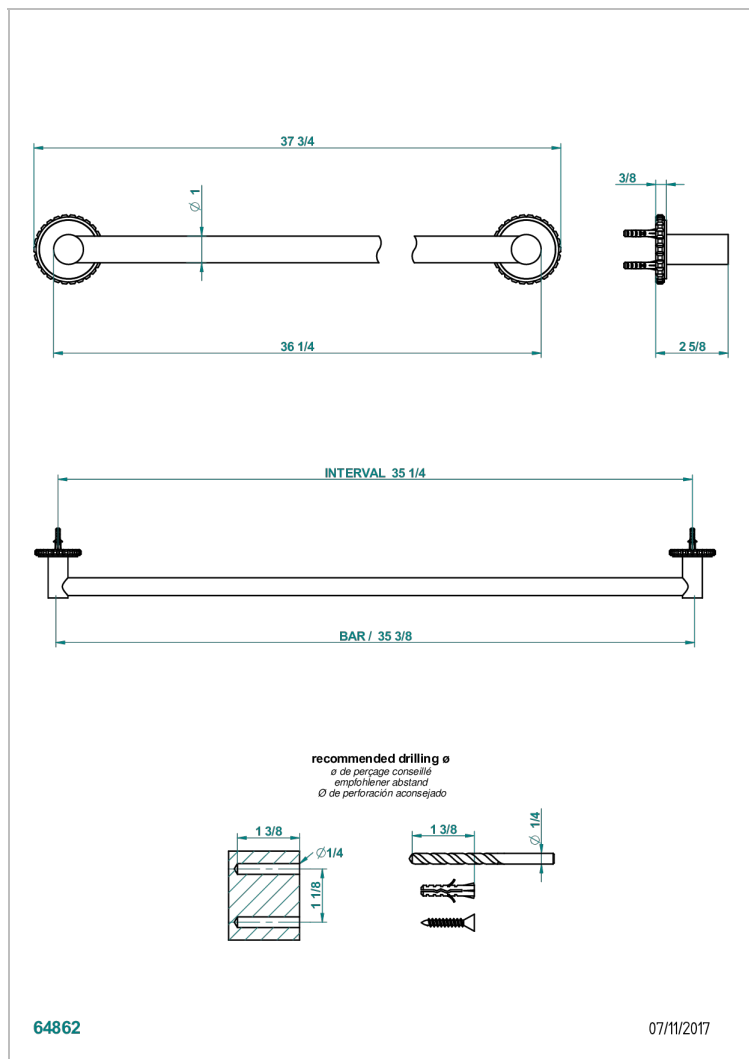

SYSTEM С ГОВЛИТОМ С РУКОЯТКАМИ

G9H-526

Полотенцедержатель одинарный для ванной Д: 900 мм, диаметр : 25 мм

THG[®]
PARIS

ХАРАКТЕРИСТИКИ

- System с говлитом с рукоятками
- Полотенцедержатель одинарный для ванной Д: 900 мм, диаметр : 25 мм