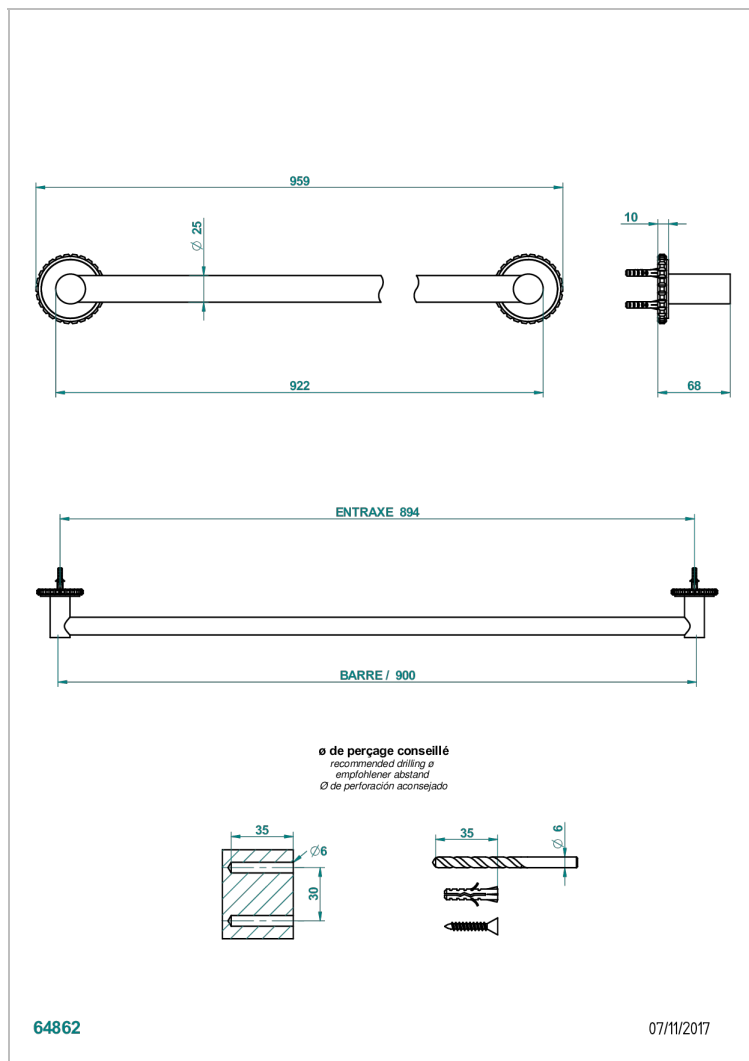

SYSTEM C ГОВЛИТОМ

G9G-526

Полотенцедержатель одинарный для ванной Д: 900 мм, диаметр : 25 мм

THG[®]
PARIS

ХАРАКТЕРИСТИКИ

- System c говлитом
- Полотенцедержатель одинарный для ванной Д: 900 мм, диаметр : 25 мм