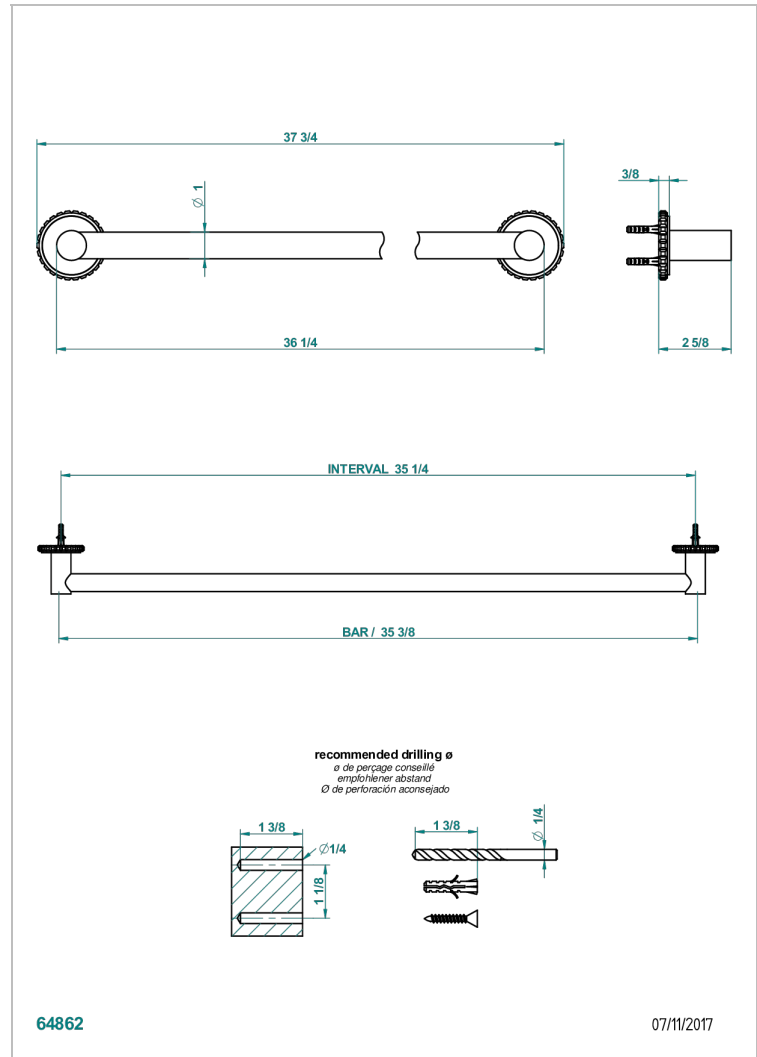

SYSTEM С ГОВЛИТОМ

G9G-526

Полотенцедержатель одинарный для ванной Д: 900 мм, диаметр : 25 мм

THG[®]
PARIS

ХАРАКТЕРИСТИКИ

- System с говлитом
- Полотенцедержатель одинарный для ванной Д: 900 мм, диаметр : 25 мм