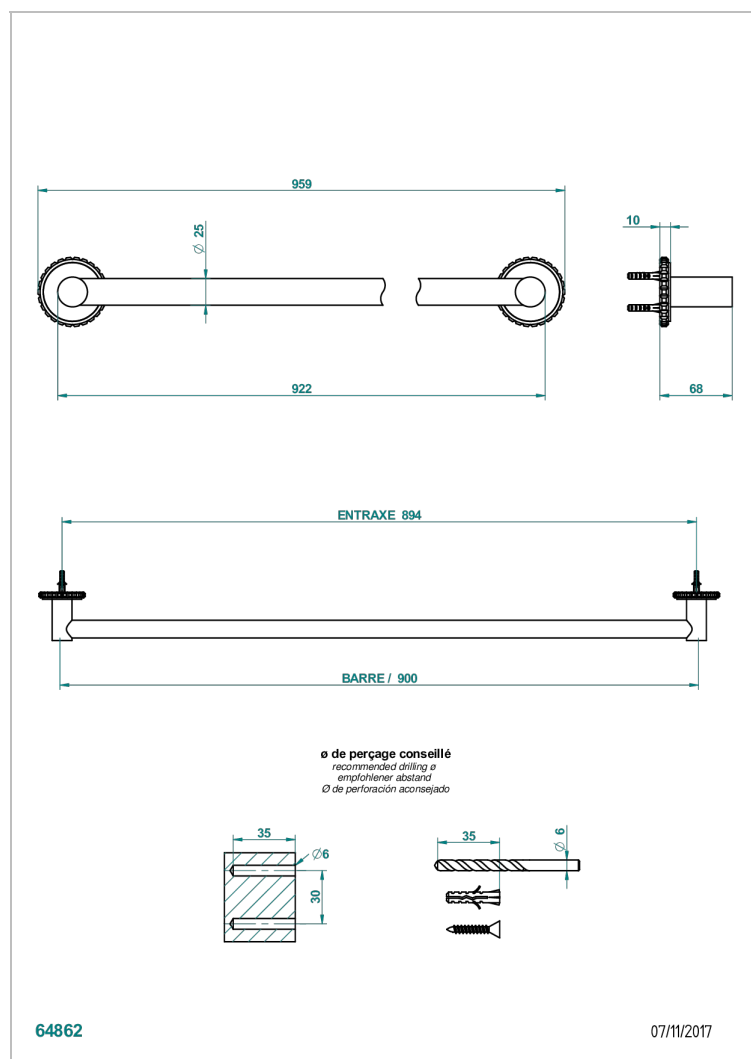

# SYSTEM METAL QUADRILLE A MANETTES

G9F-526

Porte-drap de bain 1 barre fixe lg 900 mm

## CARACTÉRISTIQUES

- System Métal Quadrillé à manettes
- Porte-drap de bain 1 barre fixe lg 900 mm