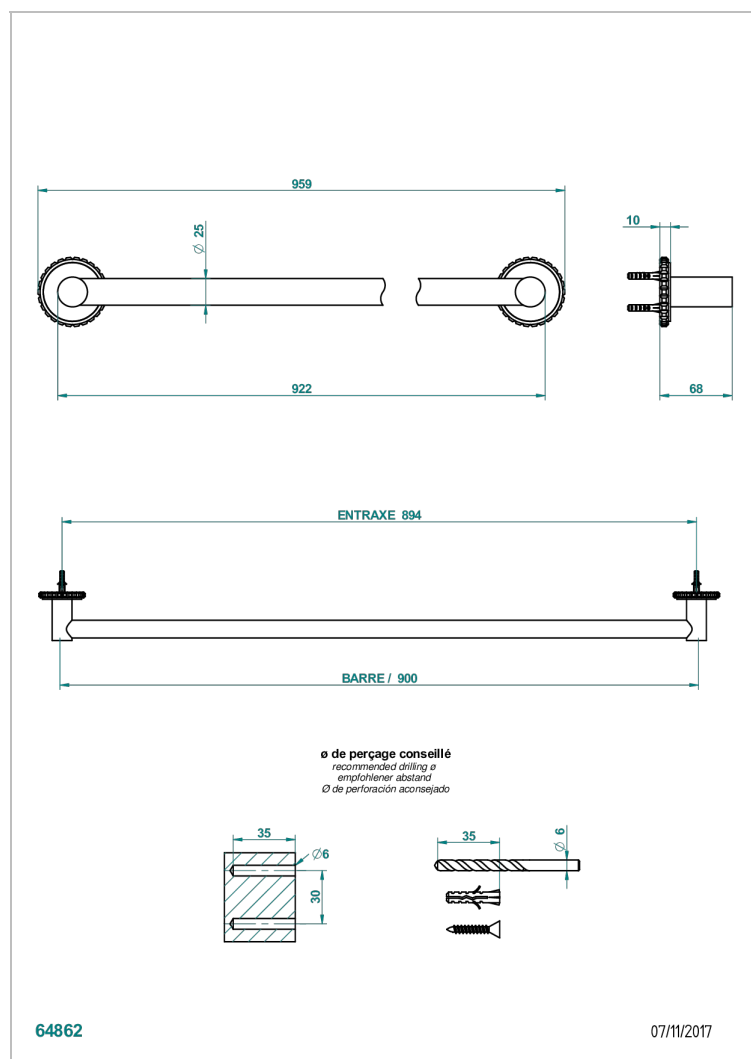

SYSTEM SQUARED METAL WITH LEVER

G9F-526

Toallero lg 900 mm

CARACTERÍSTICAS

- System Squared Metal with lever
- Toallero lg 900 mm

ACABADOS DISPONIBLES

Bronce claro - D01
Cerámica negra mate - D30
Cobre viejo mate - H07
Cromo - A02
Cromo mate - C02
Dorado - F01