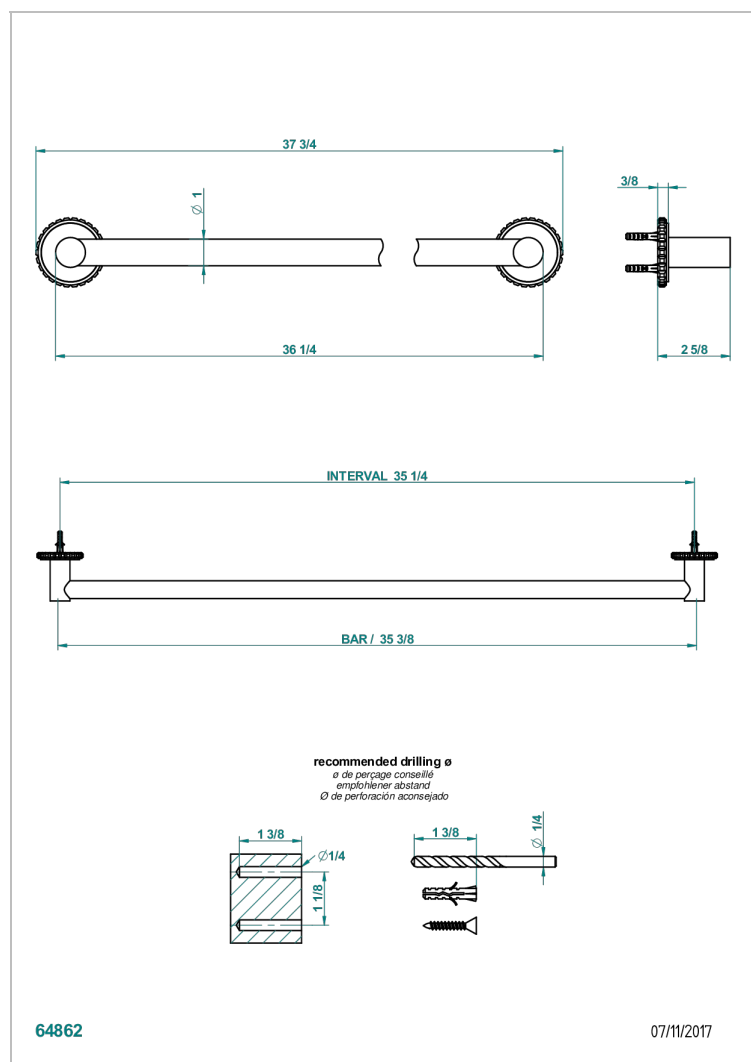

SYSTEM METAL QUADRILLE A MANETTES

G9F-526

Porte-drap de bain 1 barre fixe lg 900 mm

CARACTÉRISTIQUES

- System Métal Quadrillé à manettes
- Porte-drap de bain 1 barre fixe lg 900 mm

FINITIONS DISPONIBLES

Bronze clair - D01
Chromé - A02
Chromé insert doré - GA1
Chromé mat - C02
Doré brillant - F01
Doré mat - F07

Nickel brillant - B01
Nickel mat - C01
Noir mat céramique - D30
Or pâle - F30
Or pâle mat - F31
Pvd blush - H62

Pvd blush mat - H60
Pvd couleur bronze brown - F33
Pvd couleur bronze brown - mat - F34
Pvd couleur doré - H52
Pvd couleur doré mat - H53
Pvd couleur laiton - H49