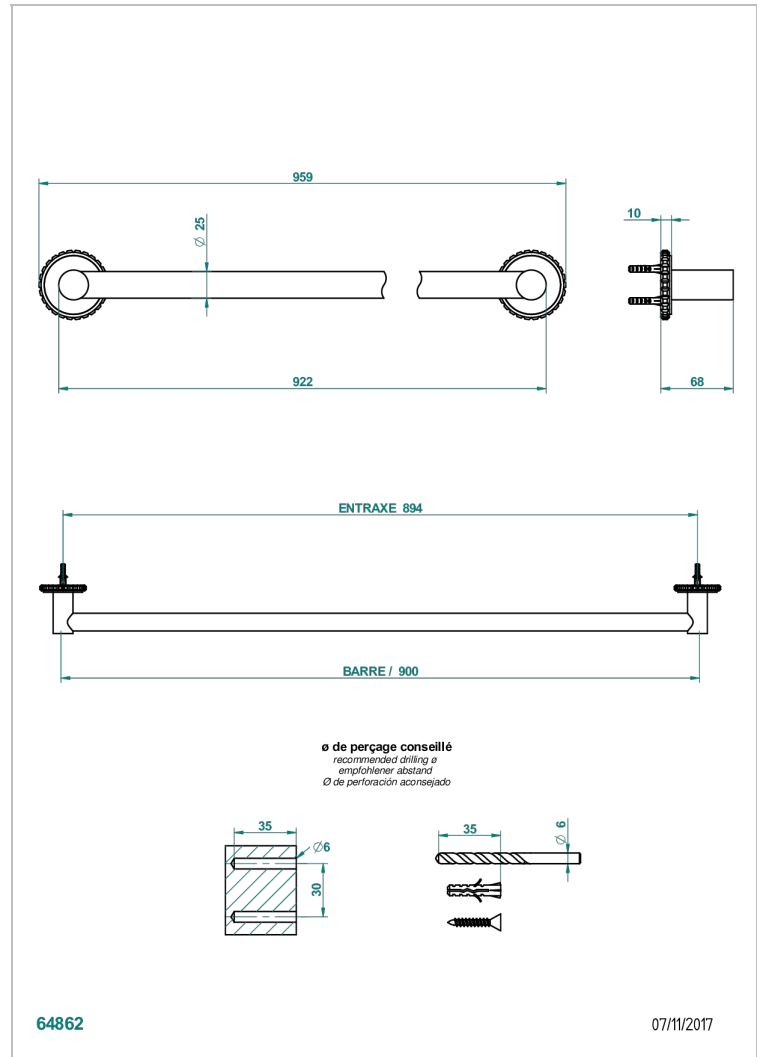

SYSTEM METAL QUADRILLE

G9E-526

Porte-drap de bain 1 barre fixe lg 900 mm

THG[®]
PARIS

CARACTÉRISTIQUES

- System Métal Quadrillé
- Porte-drap de bain 1 barre fixe lg 900 mm

FINITIONS DISPONIBLES

Bronze clair - D01
Chromé - A02
Chromé insert doré - GA1
Chromé mat - C02
Doré brillant - F01
Doré mat - F07

Nickel brillant - B01
Nickel mat - C01
Noir mat céramique - D30
Or pâle - F30
Or pâle mat - F31
Pvd blush - H62

Pvd blush mat - H60
Pvd couleur bronze brown - F33
Pvd couleur bronze brown - mat - F34
Pvd couleur doré - H52
Pvd couleur doré mat - H53
Pvd couleur laiton - H49