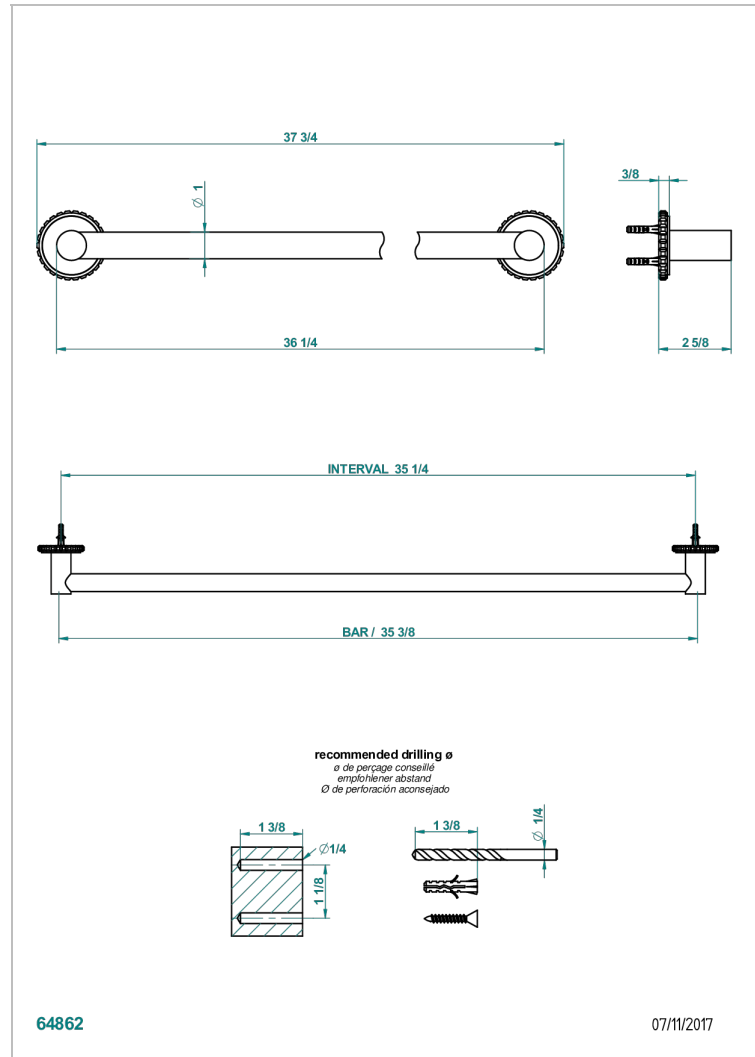

SYSTEM SQUARED METAL

G9E-526

Toallero lg 900 mm

THG[®]
PARIS

CARACTERÍSTICAS

- System Squared Metal
- Toallero lg 900 mm

ACABADOS DISPONIBLES

Bronce claro - D01
Cerámica negra mate - D30
Cobre viejo mate - H07
Cromo - A02
Cromo mate - C02
Dorado - F01