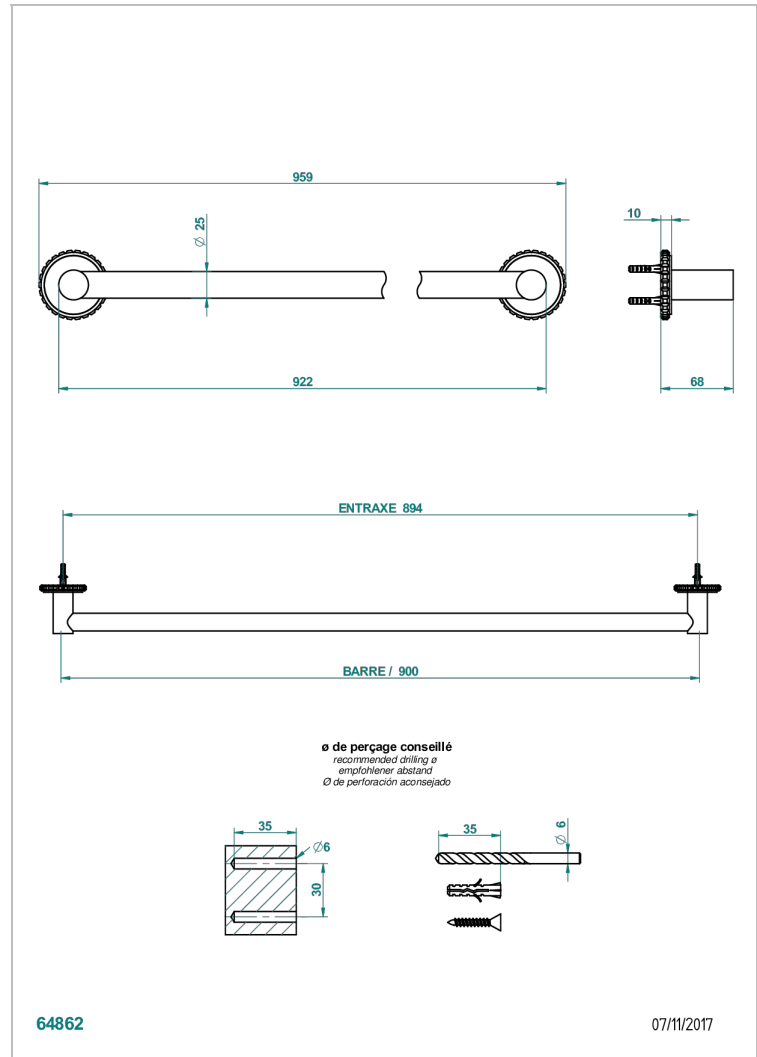

# SYSTEM METAL QUADRILLE

G9E-526

Porte-drap de bain 1 barre fixe lg 900 mm

THG<sup>®</sup>  
PARIS

## CARACTÉRISTIQUES

- System Métal Quadrillé
- Porte-drap de bain 1 barre fixe lg 900 mm