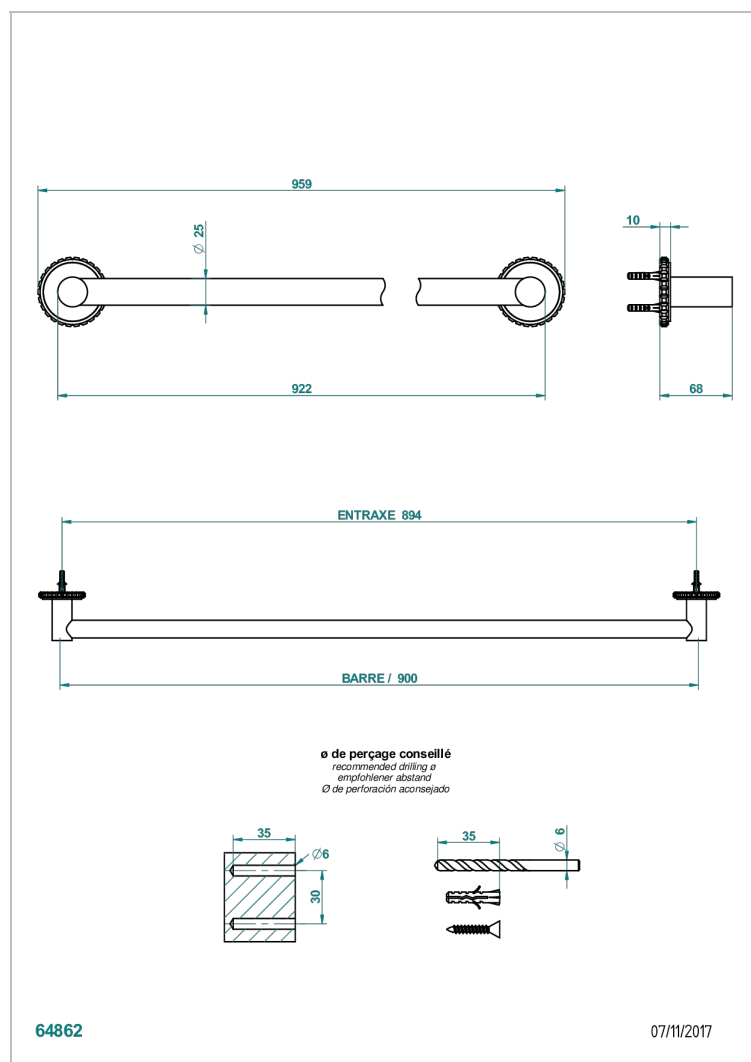

SYSTEM SQUARED METAL

G9E-526

Toallero lg 900 mm

THG[®]
PARIS

CARACTERÍSTICAS

- System Squared Metal
- Toallero lg 900 mm

ACABADOS DISPONIBLES

Bronce claro - D01
Cerámica negra mate - D30
Cobre viejo mate - H07
Cromo - A02
Cromo mate - C02
Dorado - F01