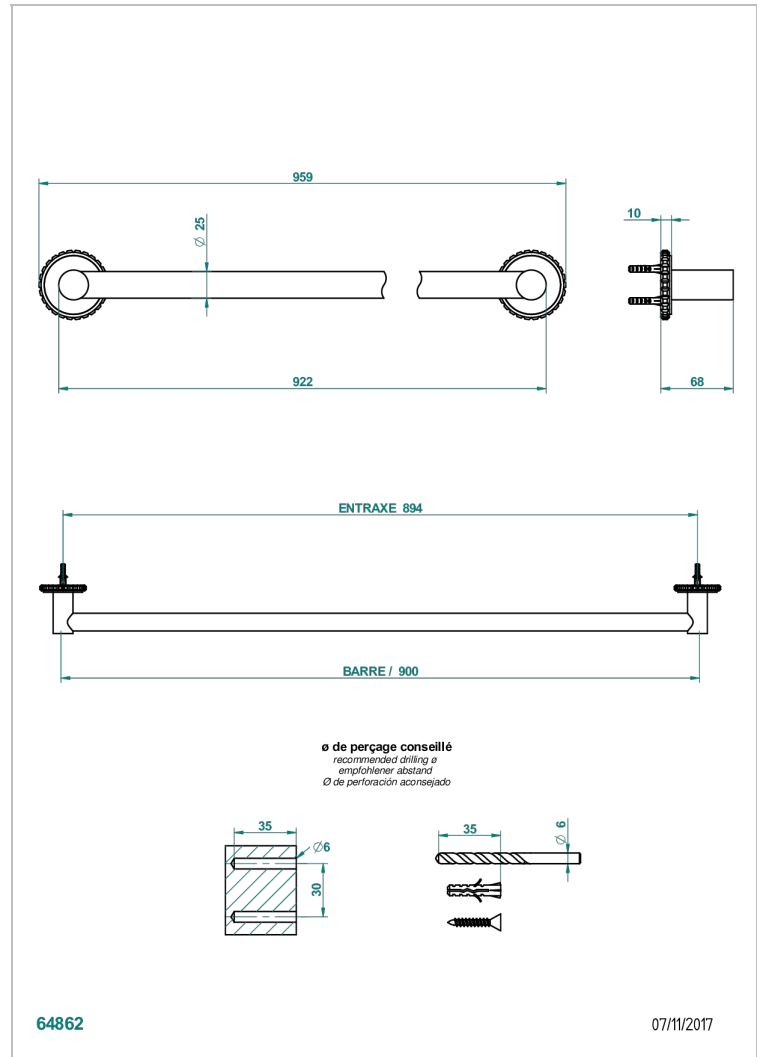

# SYSTEM SQUARED METAL

G9E-526

Badetuchstange 900 mm

THG<sup>®</sup>  
PARIS

## EIGENSCHAFTEN

- System Squared Metal
- Badetuchstange 900 mm