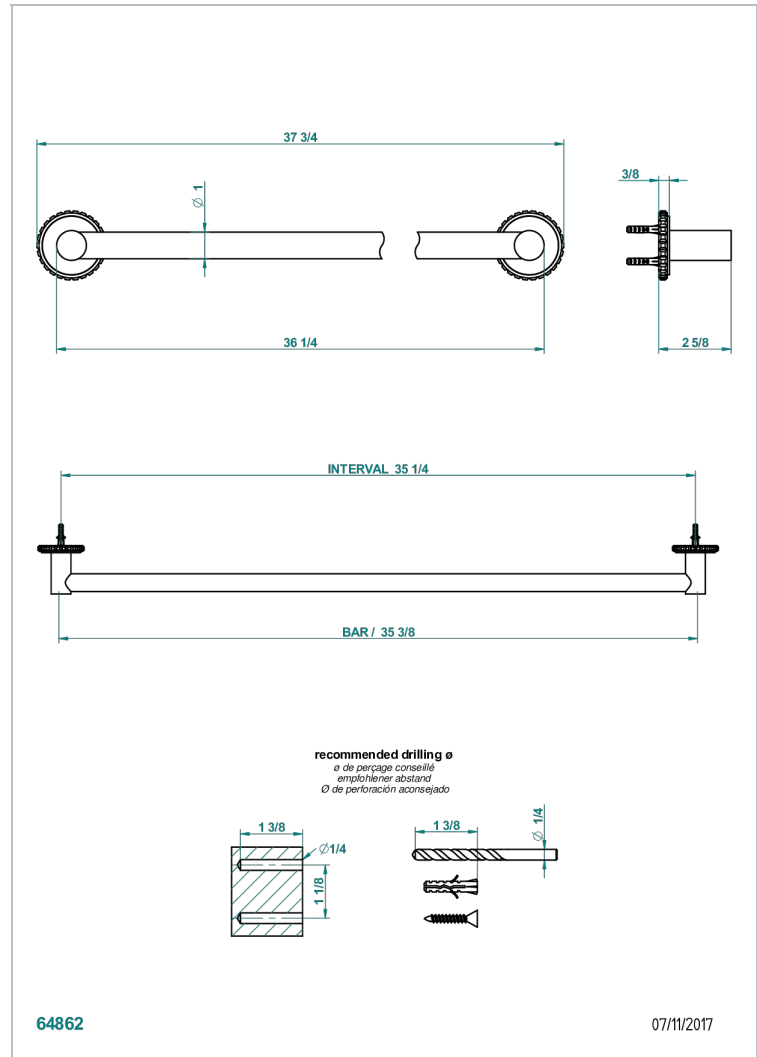

# SYSTEM METAL QUADRILLE

G9E-526

Porte-drap de bain 1 barre fixe lg 900 mm

THG<sup>®</sup>  
PARIS

## CARACTÉRISTIQUES

- System Métal Quadrillé
- Porte-drap de bain 1 barre fixe lg 900 mm