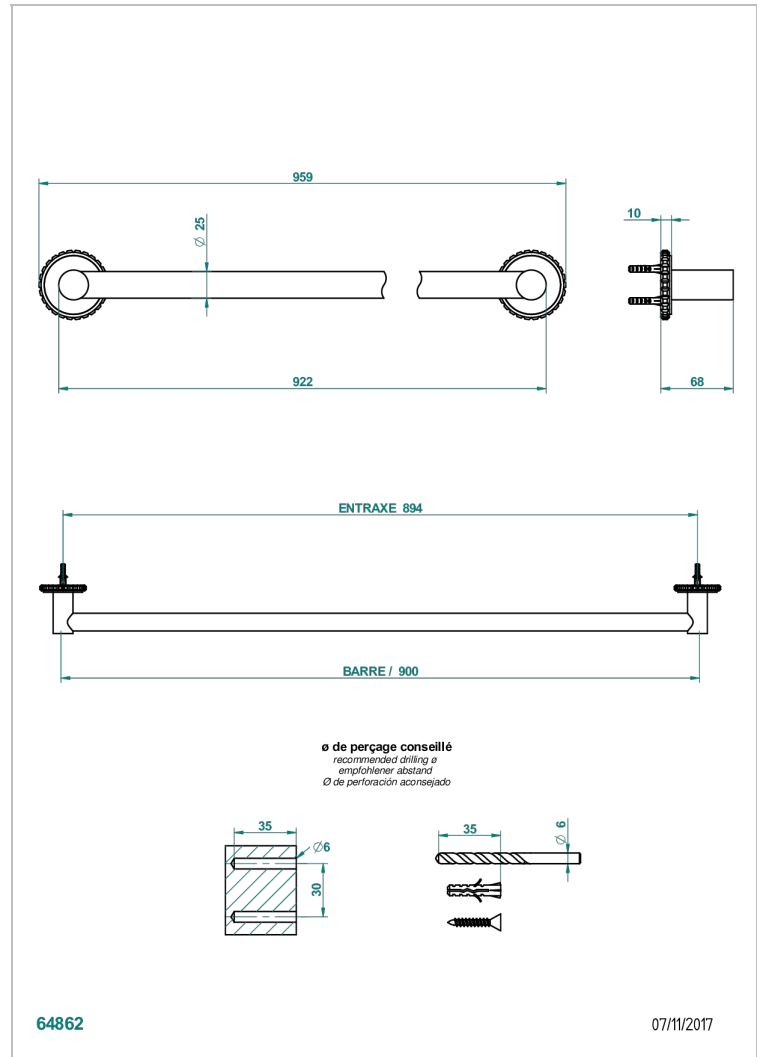

SYSTEM METAL QUADRILLE

G9E-526

Полотенцедержатель одинарный для ванной Д: 900 мм, диаметр : 25 мм

THG[®]
PARIS

ХАРАКТЕРИСТИКИ

- System métal quadrillé
- Полотенцедержатель одинарный для ванной Д: 900 мм, диаметр : 25 мм