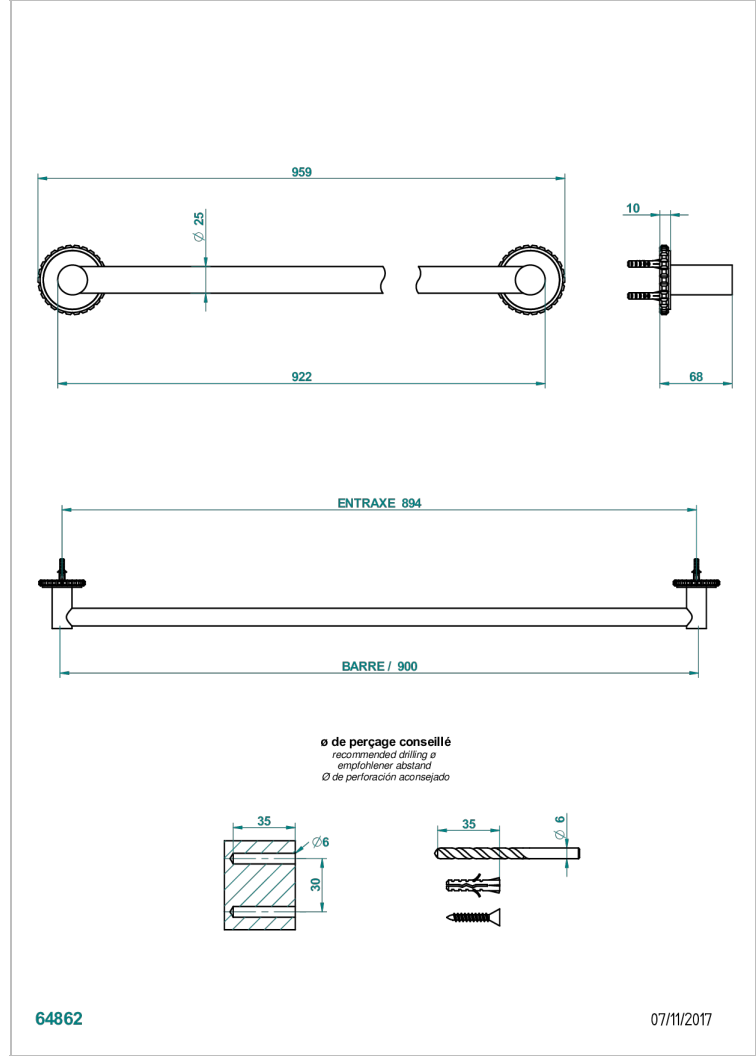

SYSTEM METAL QUADRILLE

G9E-526

Porte-drap de bain 1 barre fixe lg 900 mm

THG[®]
PARIS

64862

07/11/2017

CARACTÉRISTIQUES

- System Métal Quadrillé
- Porte-drap de bain 1 barre fixe lg 900 mm

FINITIONS DISPONIBLES

Bronze clair - D01
Chromé - A02
Chromé insert doré - GA1
Chromé mat - C02
Doré brillant - F01
Doré mat - F07

Nickel brillant - B01
Nickel mat - C01
Noir mat céramique - D30
Or pâle - F30
Or pâle mat - F31
Pvd blush - H62