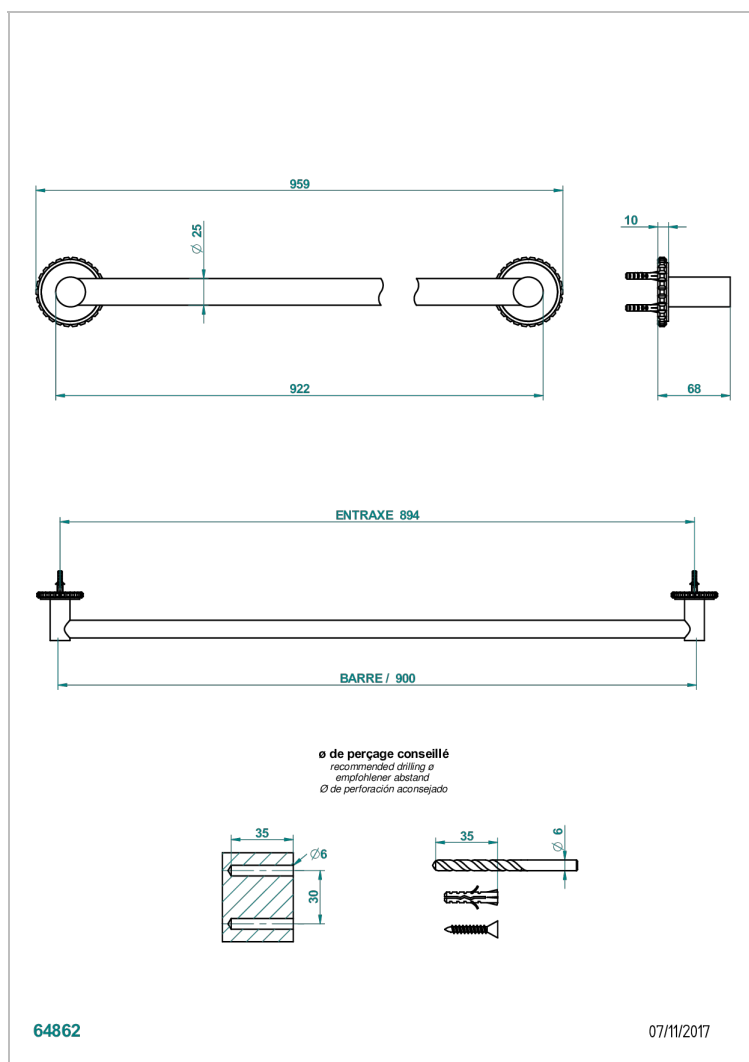

SYSTEM SQUARED METAL

G9E-526

Toallero lg 900 mm

THG[®]
PARIS

CARACTERÍSTICAS

- System Squared Metal
- Toallero lg 900 mm

ACABADOS DISPONIBLES

Bronce claro - D01
Cerámica negra mate - D30
Cobre viejo mate - H07
Cromo - A02
Cromo mate - C02
Dorado - F01