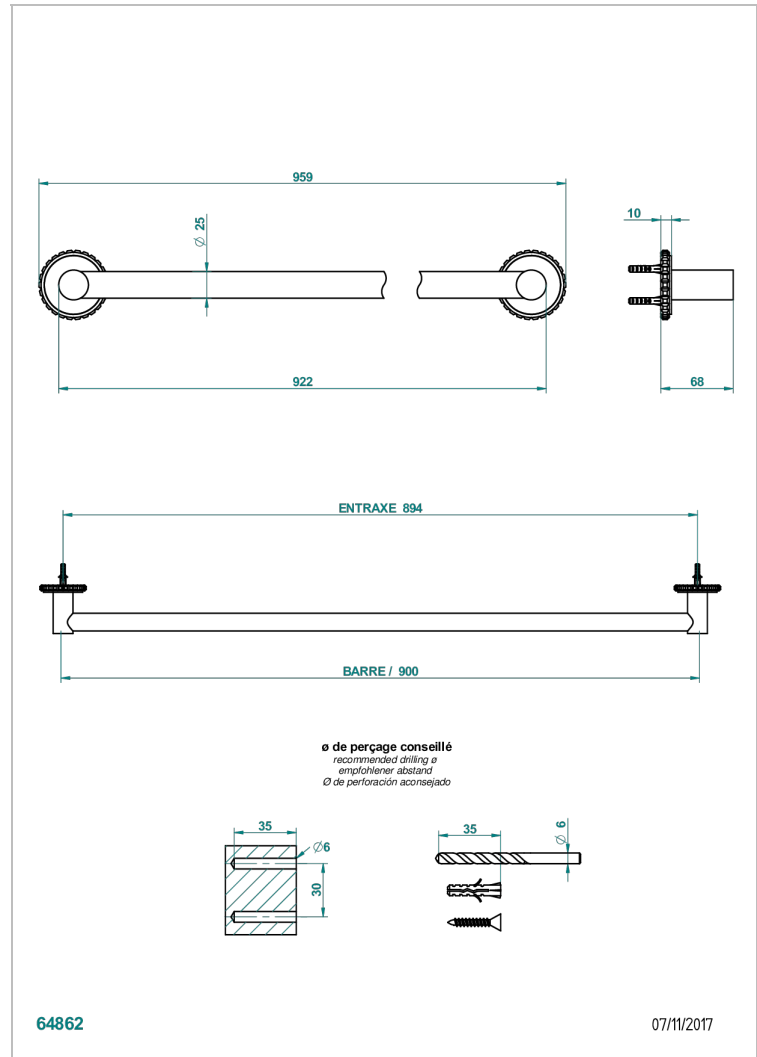

SYSTEM SQUARED METAL

G9E-526

Badetuchstange 900 mm

THG[®]
PARIS

EIGENSCHAFTEN

- System Squared Metal
- Badetuchstange 900 mm

VERFÜGBARE OBERFLÄCHEN

Altnickel - H28
Blassgold - F30
Blassgold matt unlackiert - F31
Bronze hell - D01
Chrom - A02
Chrom matt - C02