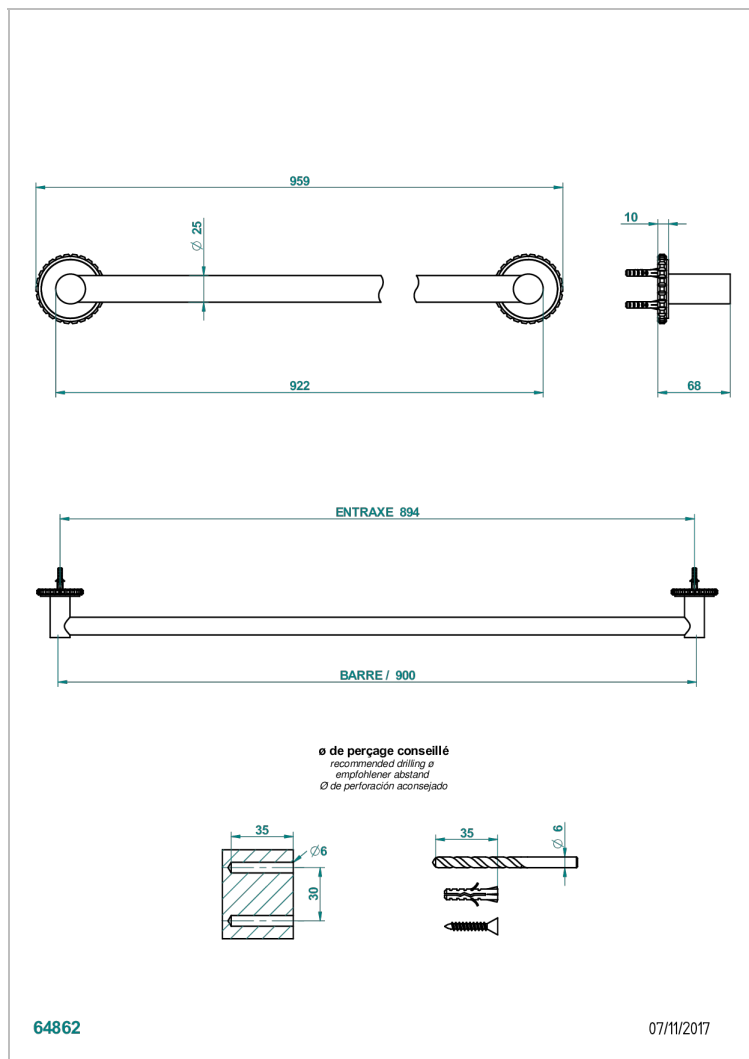

# SYSTEM SQUARED METAL

G9E-526

单杆固定浴巾架 长900毫米

THG<sup>®</sup>  
PARIS

## 特色

- System Squared Metal
- 单杆固定浴巾架 长900毫米