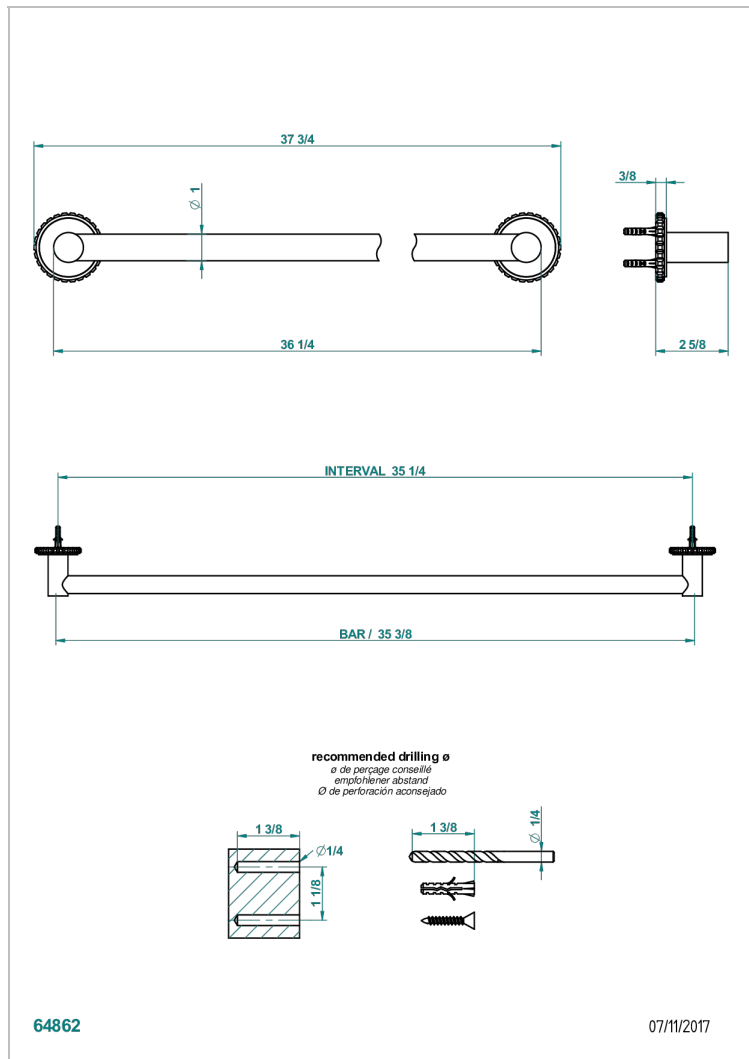

SYSTEM METAL QUADRILLE

G9E-526

Полотенцедержатель одинарный для ванной Д: 900 мм, диаметр : 25 мм

THG[®]
PARIS

ХАРАКТЕРИСТИКИ

- System métal quadrillé
- Полотенцедержатель одинарный для ванной Д: 900 мм, диаметр : 25 мм