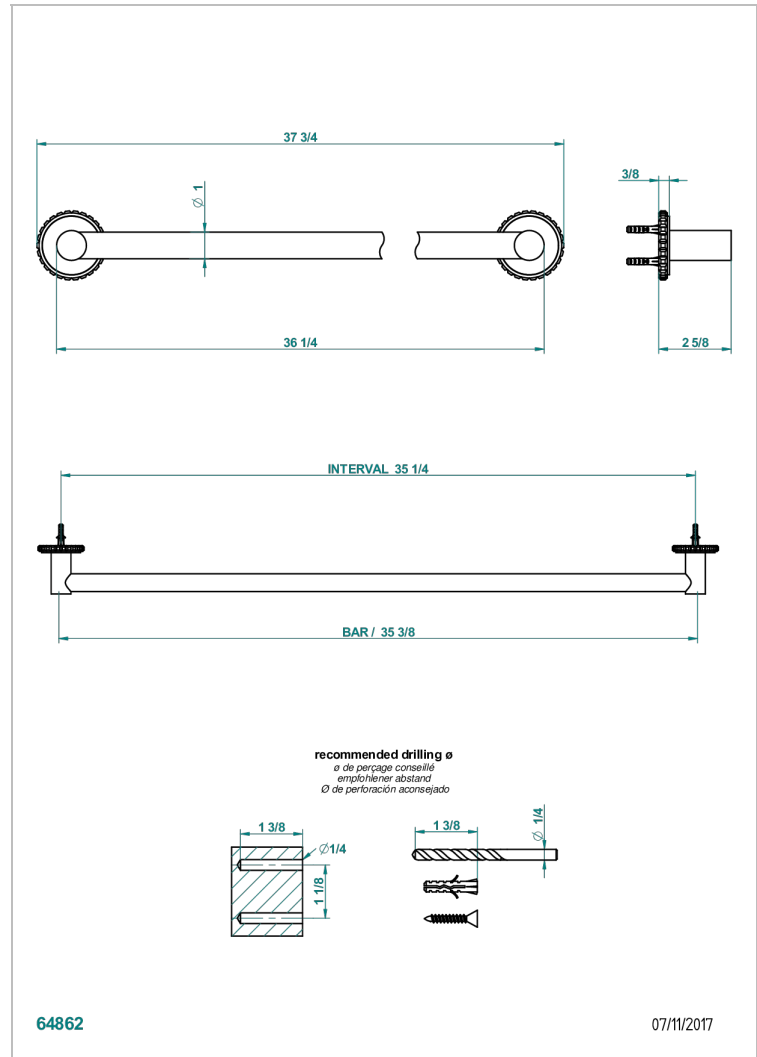

SYSTEM METAL QUADRILLE

G9E-526

Porte-drap de bain 1 barre fixe lg 900 mm

THG[®]
PARIS

64862

07/11/2017

CARACTÉRISTIQUES

- System Métal Quadrillé
- Porte-drap de bain 1 barre fixe lg 900 mm

FINITIONS DISPONIBLES

Bronze clair - D01
Chromé - A02
Chromé insert doré - GA1
Chromé mat - C02
Doré brillant - F01
Doré mat - F07

Nickel brillant - B01
Nickel mat - C01
Noir mat céramique - D30
Or pâle - F30
Or pâle mat - F31
Pvd blush - H62