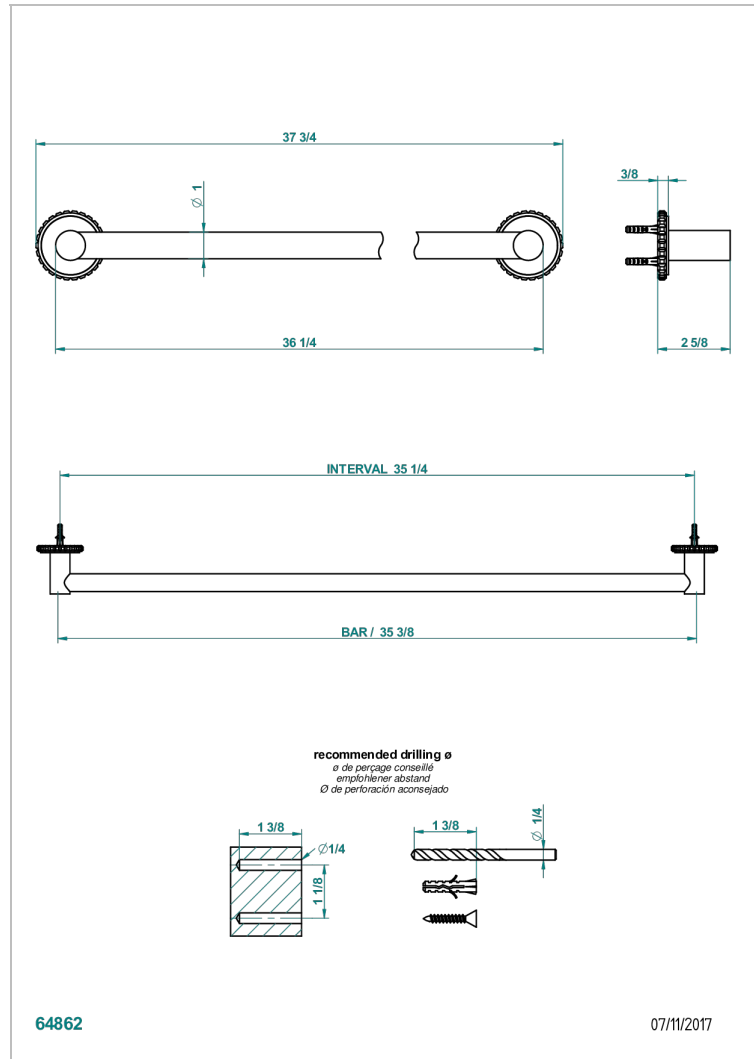

SYSTEM SQUARED METAL

G9E-526

Toallero lg 900 mm

THG[®]
PARIS

CARACTERÍSTICAS

- System Squared Metal
- Toallero lg 900 mm

ACABADOS DISPONIBLES

Bronce claro - D01
Cerámica negra mate - D30
Cobre viejo mate - H07
Cromo - A02
Cromo mate - C02
Dorado - F01