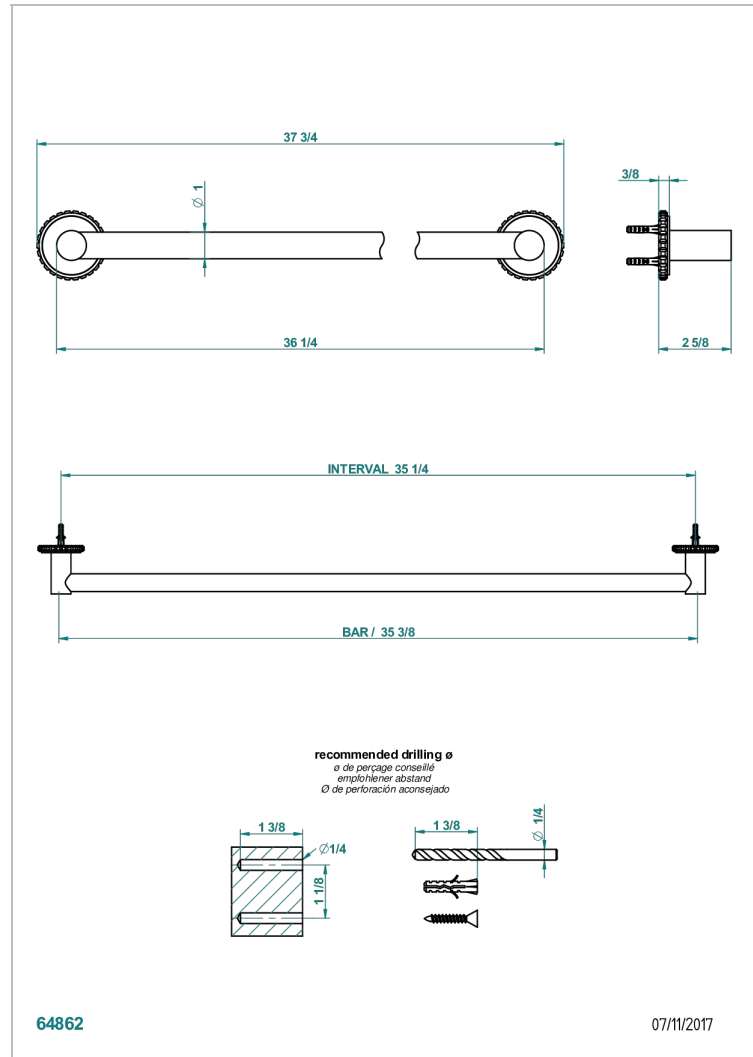

SYSTEM SQUARED METAL

G9E-526

Badetuchstange 900 mm

THG[®]
PARIS

EIGENSCHAFTEN

- System Squared Metal
- Badetuchstange 900 mm

VERFÜGBARE OBERFLÄCHEN

Altnickel - H28
Blassgold - F30
Blassgold matt unlackiert - F31
Bronze hell - D01
Chrom - A02
Chrom matt - C02