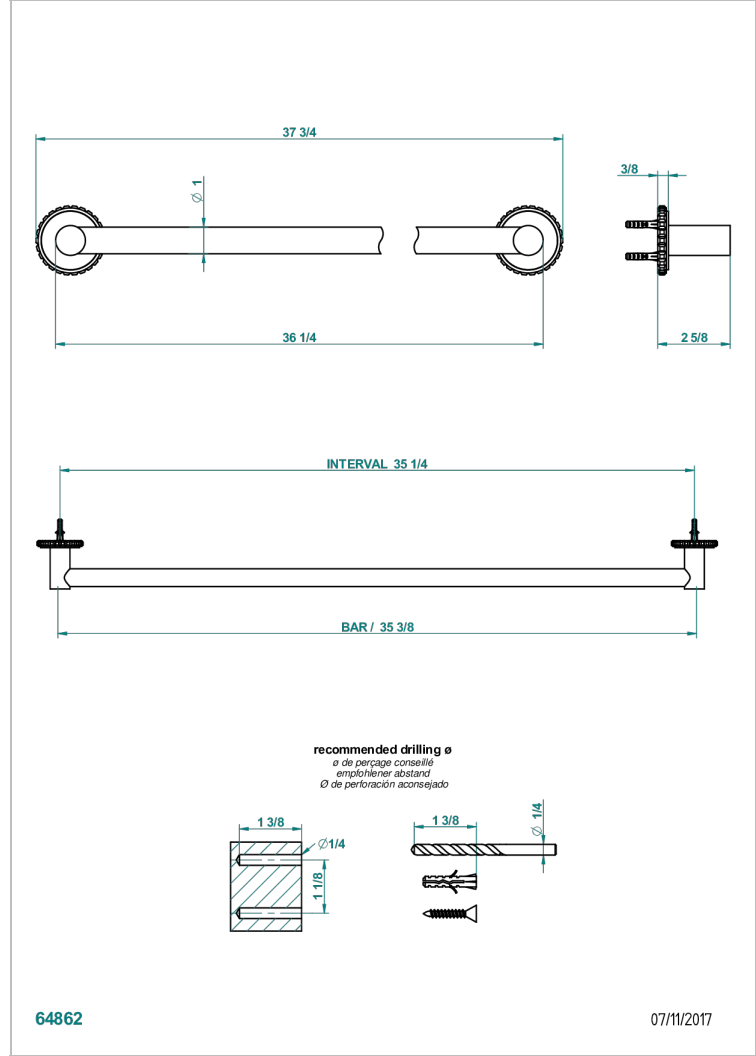

SYSTEM SQUARED METAL

G9E-526

单杆固定浴巾架 长900毫米

THG[®]
PARIS

特色

- System Squared Metal
- 单杆固定浴巾架 长900毫米

可选饰面

Black ceram - D30
 Blush PVD - H62
 Graphite PVD - H64
 Matt Umber PVD - H67
 Matt blush PVD - H60
 Matt graphite PVD - H65

抛光镍 - B01
 浅金 - F30
 漆面铜 - D01