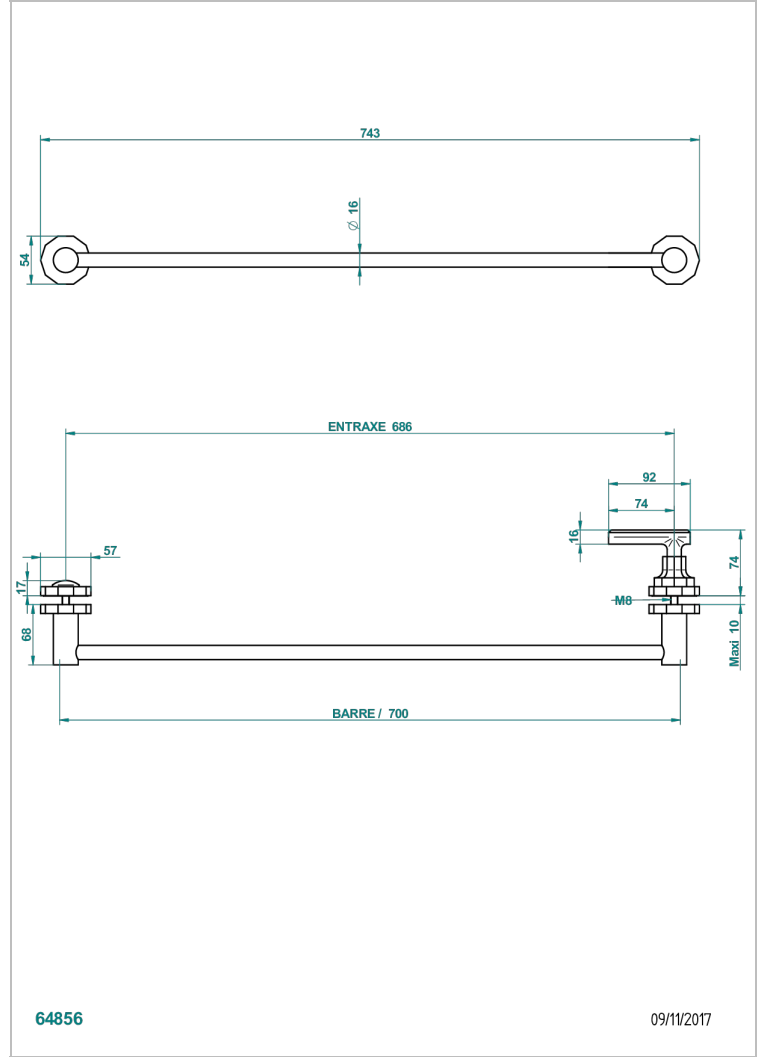

LES ONDES A MANETTES

G8B-514V

THG[®]
PARIS

Porte-serviette livré avec 1 barre de lg 600 mm recoupable pour montage sur porte en verre avec bouton grand modèle et rosace pleine

CARACTÉRISTIQUES

- Les Ondes à manettes
- Porte-serviette livré avec 1 barre de lg 600 mm recoupable pour montage sur porte en verre avec bouton grand modèle et rosace pleine