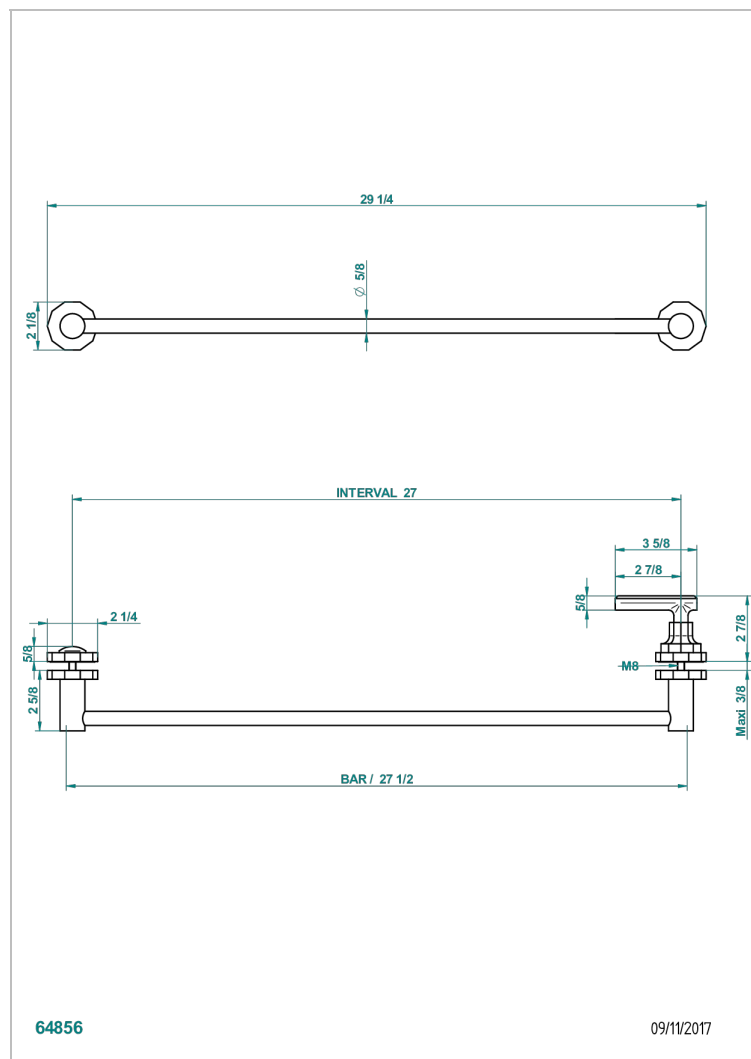

# LES ONDES A MANETTES

G8B-514V

Porte-serviette livré avec 1 barre de lg 600 mm recoupable pour montage sur porte en verre avec bouton grand modèle et rosace pleine

## CARACTÉRISTIQUES

- Les Ondes à manettes
- Porte-serviette livré avec 1 barre de lg 600 mm recoupable pour montage sur porte en verre avec bouton grand modèle et rosace pleine