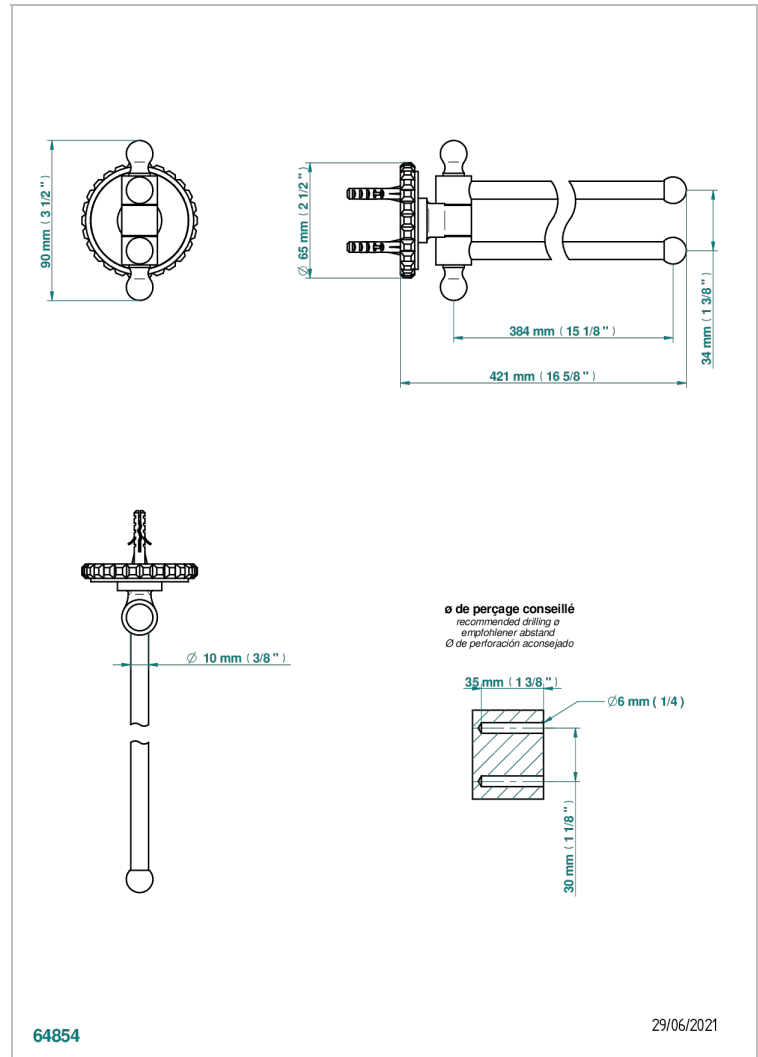

SYSTEM CRISTAL A MANETTES

G9K-522

Porte-serviettes 2 barres mobiles Ø16 mm long. 400 mm

THG[®]
PARIS

CARACTÉRISTIQUES

- System Cristal à manettes
- Porte-serviettes 2 barres mobiles Ø16 mm long. 400 mm

FINITIONS DISPONIBLES

Bronze clair - D01
Chromé - A02
Chromé mat - C02
Doré brillant - F01
Doré mat - F07
Nickel brillant - B01

Nickel mat - C01
Noir mat céramique - D30
Or pâle - F30
Or pâle mat - F31
Pvd blush - H62
Pvd blush mat - H60

Vieux cuivre rouge mat - H07
Vieux nickel - H28