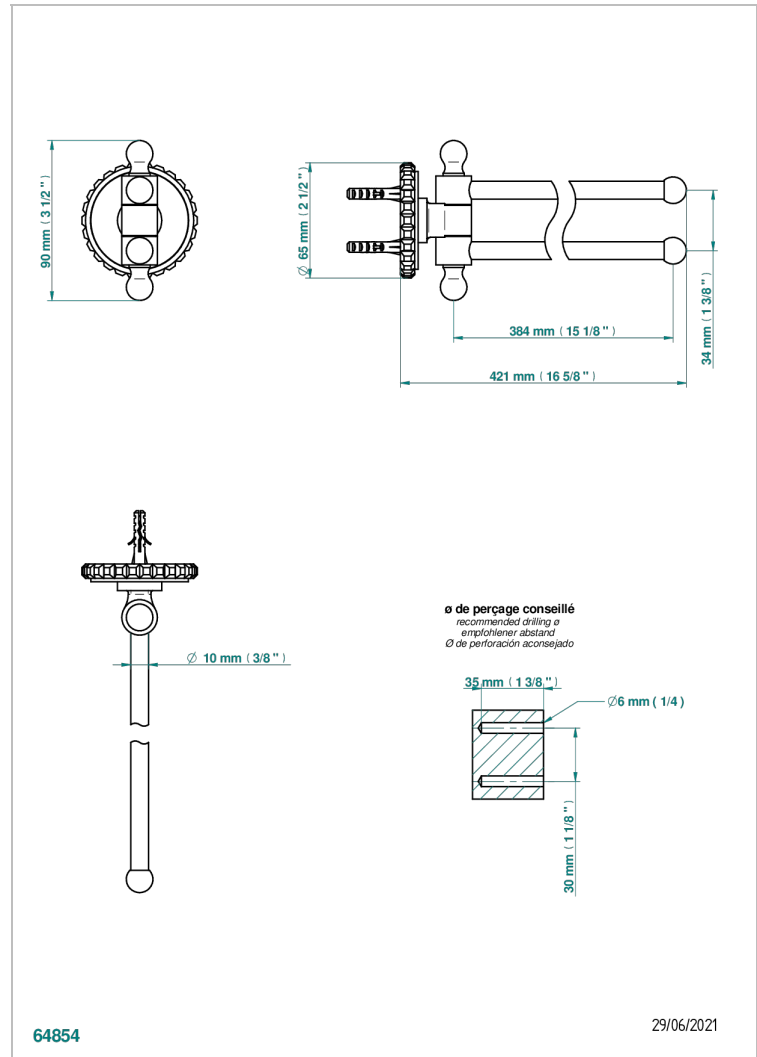

SYSTEM CRISTAL A MANETTES

G9K-522

Porte-serviettes 2 barres mobiles Ø16 mm long. 400 mm

THG[®]
PARIS

CARACTÉRISTIQUES

- System Cristal à manettes
- Porte-serviettes 2 barres mobiles Ø16 mm long. 400 mm

FINITIONS DISPONIBLES

Bronze clair - D01
Chromé - A02
Chromé mat - C02
Doré brillant - F01
Doré mat - F07
Nickel brillant - B01

Nickel mat - C01
Noir mat céramique - D30
Or pâle - F30
Or pâle mat - F31
Pvd blush - H62
Pvd blush mat - H60

Vieux cuivre rouge mat - H07
Vieux nickel - H28