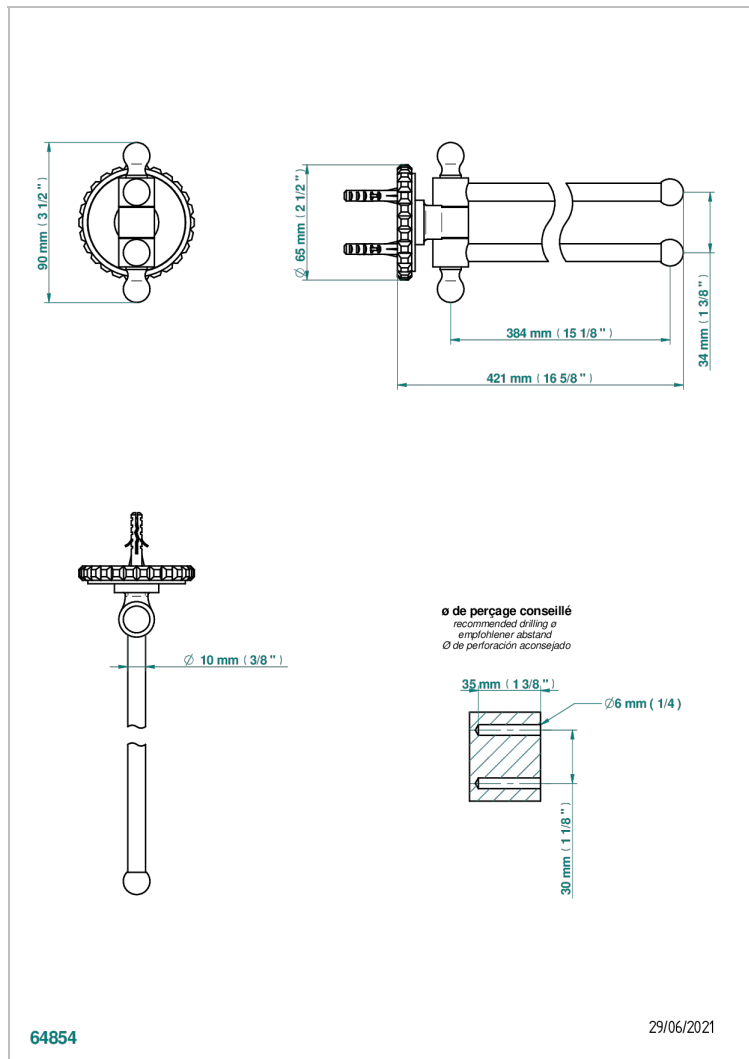

# SYSTEM CRYSTAL WITH LEVER

G9K-522

Toallero doble con barra movil lg 400 mm

THG<sup>®</sup>  
PARIS

## CARACTERÍSTICAS

- System Crystal with lever
- Toallero doble con barra movil lg 400 mm