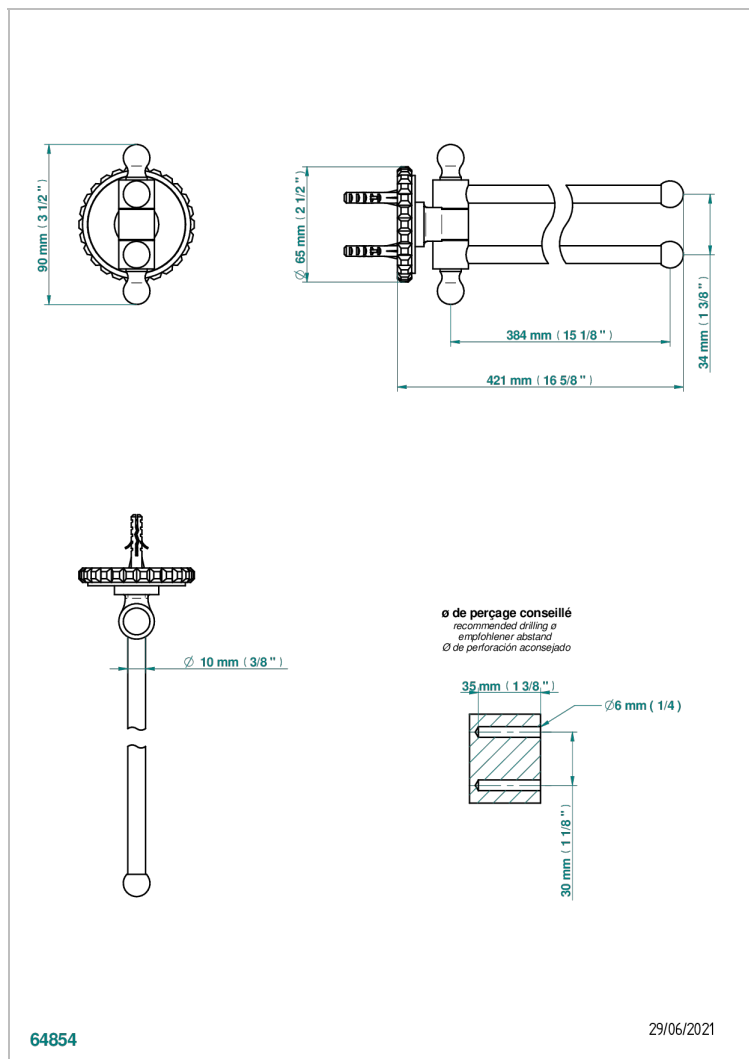

# SYSTEM CRISTAL C РУКОЯТКАМИ

G9K-522

Полотенцедержатель двойной - 2 подвижные рейки - Д: 400 мм, диаметр : 16 мм

THG  
PARIS

## ХАРАКТЕРИСТИКИ

- System cristal с рукоятками
- Полотенцедержатель двойной - 2 подвижные рейки - Д: 400 мм, диаметр : 16 мм