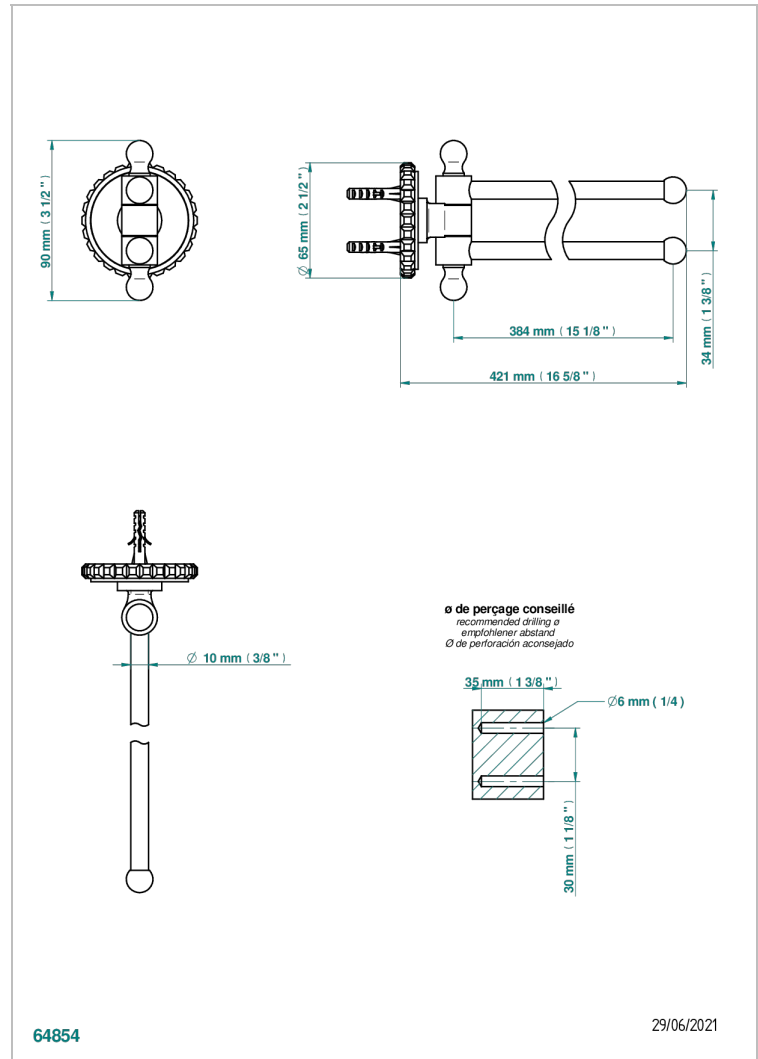

# SYSTEM CRISTAL

G9J-522

Porte-serviettes 2 barres mobiles Ø16 mm long. 400 mm

THG<sup>®</sup>  
PARIS

## CARACTÉRISTIQUES

- System Cristal
- Porte-serviettes 2 barres mobiles Ø16 mm long. 400 mm

Vieux cuivre rouge mat - H07  
Vieux nickel - H28