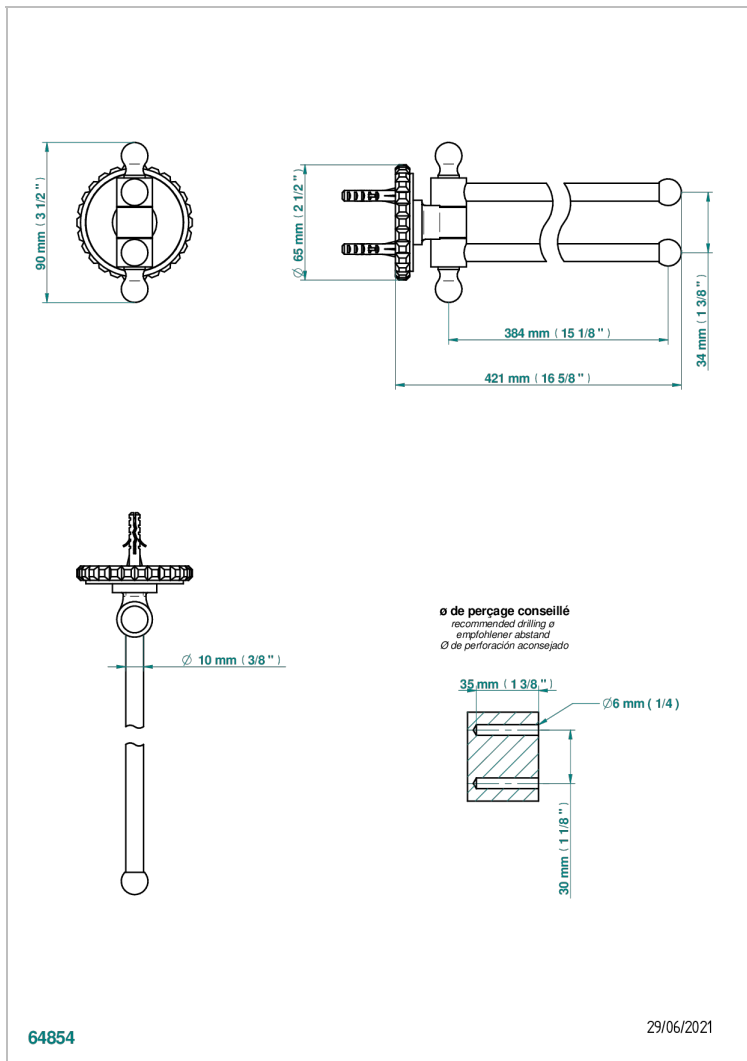

# SYSTEM С ГОВЛИТОМ С РУКОЯТКАМИ

G9H-522

Полотенцедержатель двойной - 2 подвижные рейки - Д: 400 мм, диаметр : 16 мм

THG  
PARIS

## ХАРАКТЕРИСТИКИ

- System с говлитом с рукоятками
- Полотенцедержатель двойной - 2 подвижные рейки - Д: 400 мм, диаметр : 16 мм