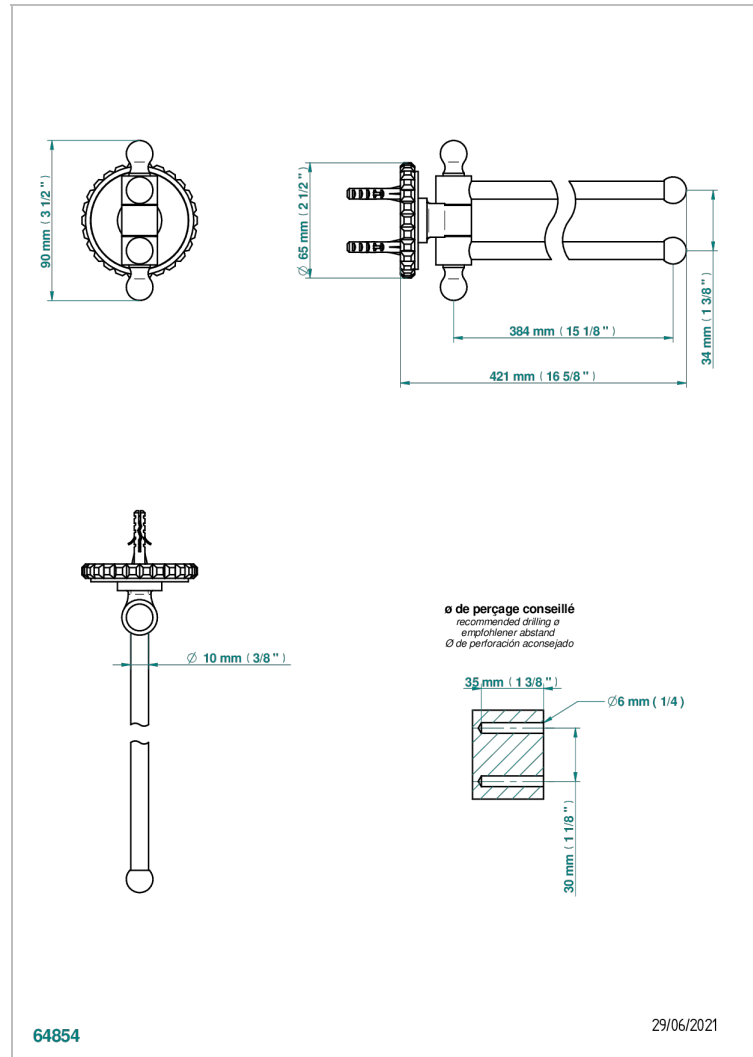

SYSTEM HOWLITE A MANETTES

G9H-522

Porte-serviettes 2 barres mobiles Ø16 mm long. 400 mm

THG[®]
PARIS

CARACTÉRISTIQUES

- System Howlite à manettes
- Porte-serviettes 2 barres mobiles Ø16 mm long. 400 mm

FINITIONS DISPONIBLES

Bronze clair - D01
Chromé - A02
Chromé mat - C02
Doré brillant - F01
Doré mat - F07
Nickel brillant - B01

Nickel mat - C01
Noir mat céramique - D30
Or pâle - F30
Or pâle mat - F31
Pvd blush - H62
Pvd blush mat - H60

Vieux cuivre rouge mat - H07
Vieux nickel - H28