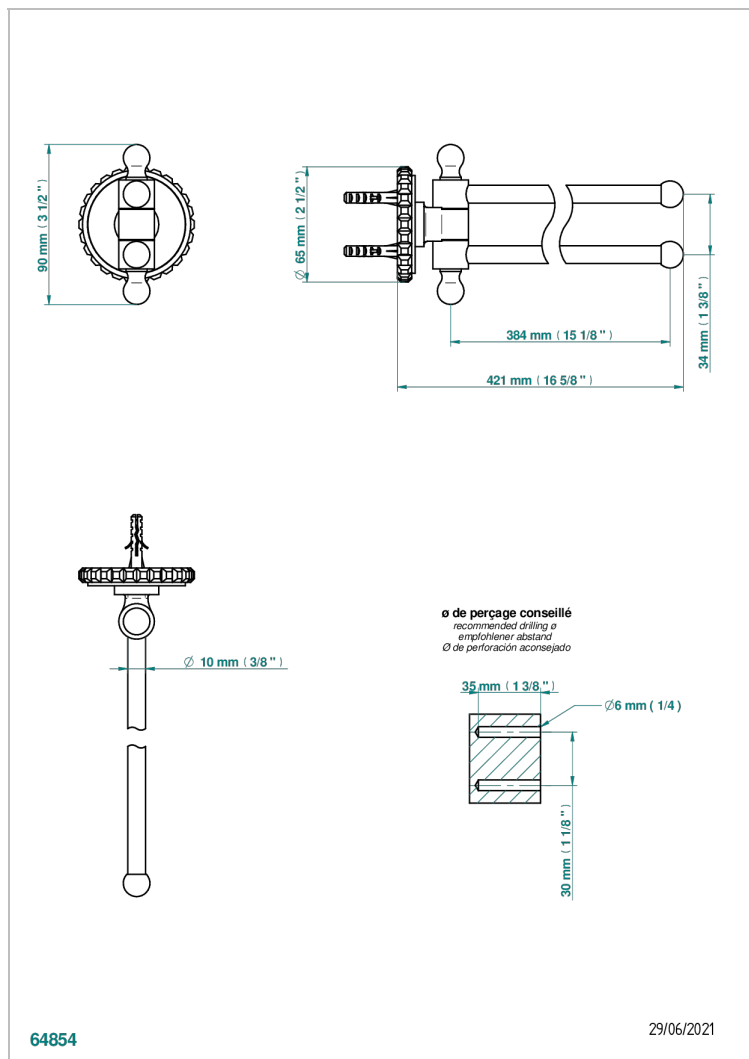

# SYSTEM HOWLITE WITH LEVER

G9H-522

Toallero doble con barra movil lg 400 mm

THG<sup>®</sup>  
PARIS

## CARACTERÍSTICAS

- System Howlite with lever
- Toallero doble con barra movil lg 400 mm