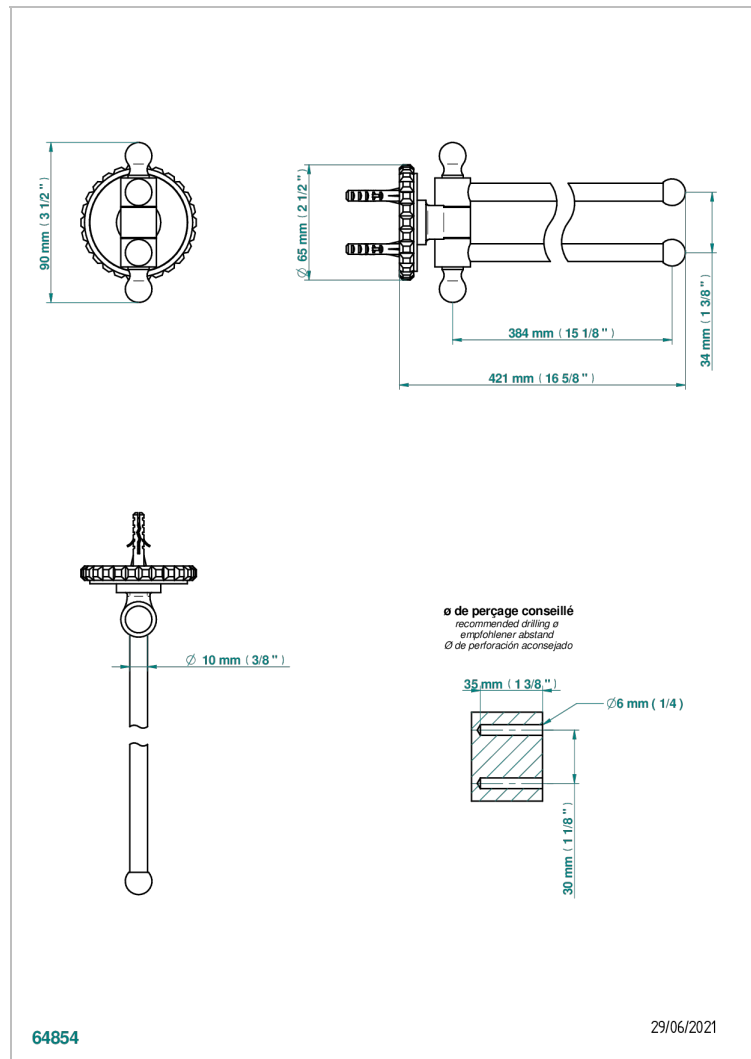

SYSTEM C ГОВЛИТОМ

G9G-522

Полотенцедержатель двойной - 2 подвижные рейки - Д: 400 мм, диаметр : 16 мм

THG[®]
PARIS

ХАРАКТЕРИСТИКИ

- System с говлитом
- Полотенцедержатель двойной - 2 подвижные рейки - Д: 400 мм, диаметр : 16 мм

Состаренный никель - H28
Хром - A02