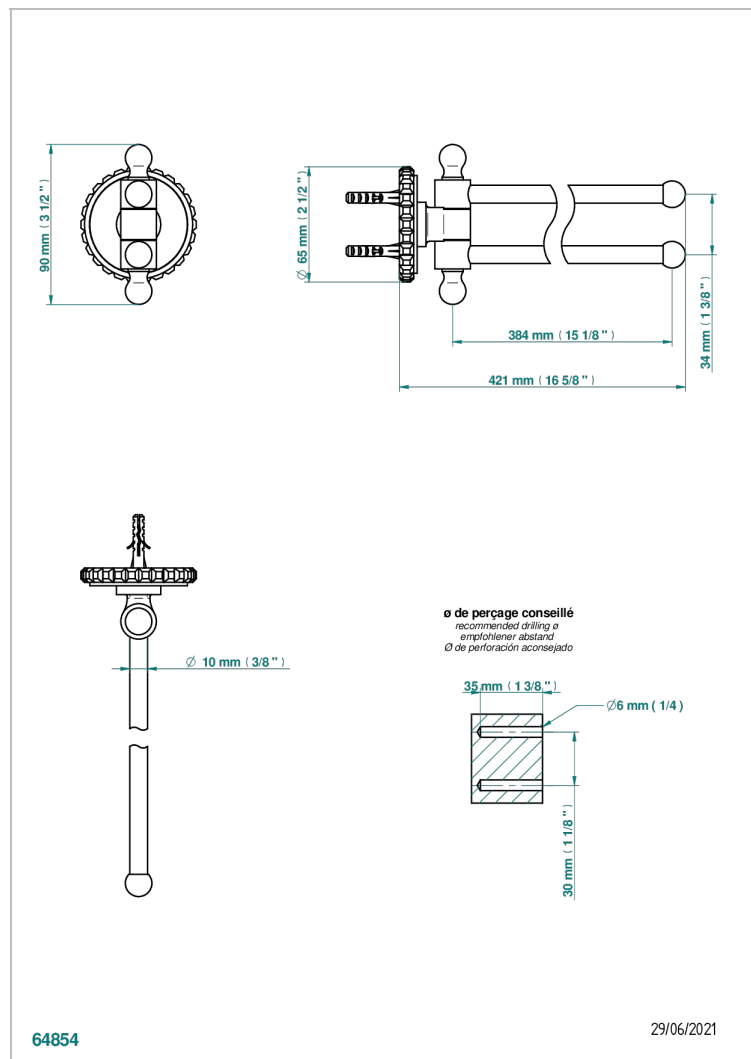

SYSTEM METAL QUADRILLE A MANETTES

G9F-522

Porte-serviettes 2 barres mobiles Ø16 mm long. 400 mm

CARACTÉRISTIQUES

- System Métal Quadrillé à manettes
- Porte-serviettes 2 barres mobiles Ø16 mm long. 400 mm

FINITIONS DISPONIBLES

Bronze clair - D01
Chromé - A02
Chromé insert doré - GA1
Chromé mat - C02
Doré brillant - F01
Doré mat - F07

Nickel brillant - B01
Nickel mat - C01
Noir mat céramique - D30
Or pâle - F30
Or pâle mat - F31
Pvd blush - H62