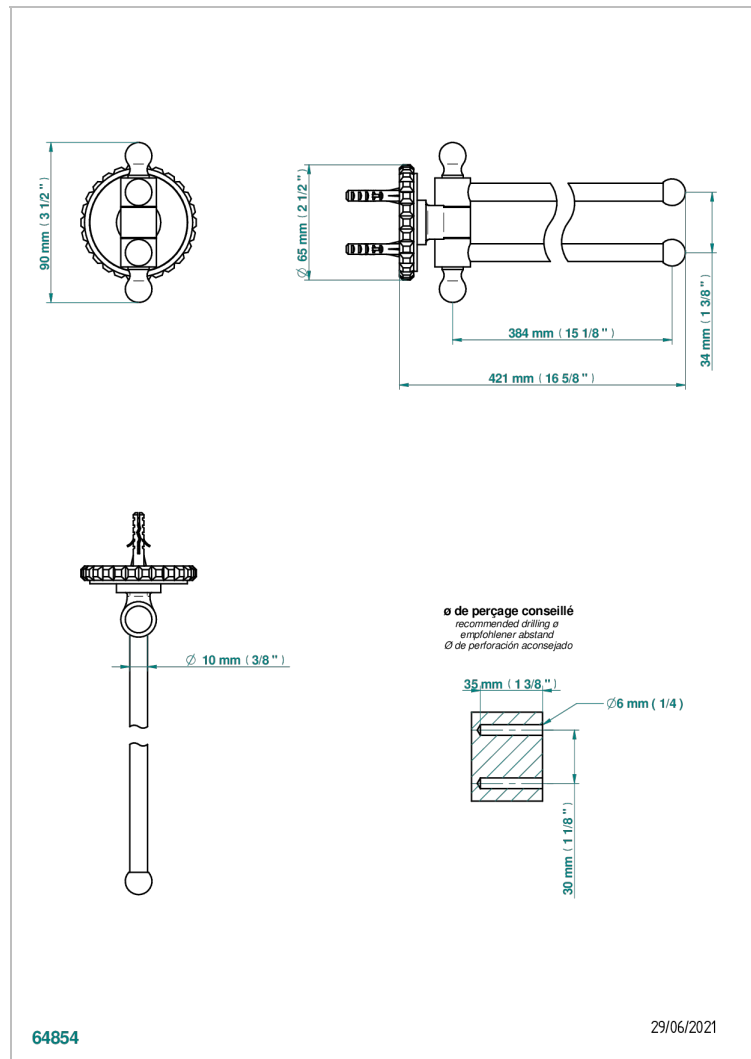

# SYSTEM SQUARED METAL WITH LEVER

G9F-522

双杆活动毛巾架 直径16毫米 长400毫米

## 特色

- System Squared Metal with lever
- 双杆活动毛巾架 直径16毫米 长400毫米